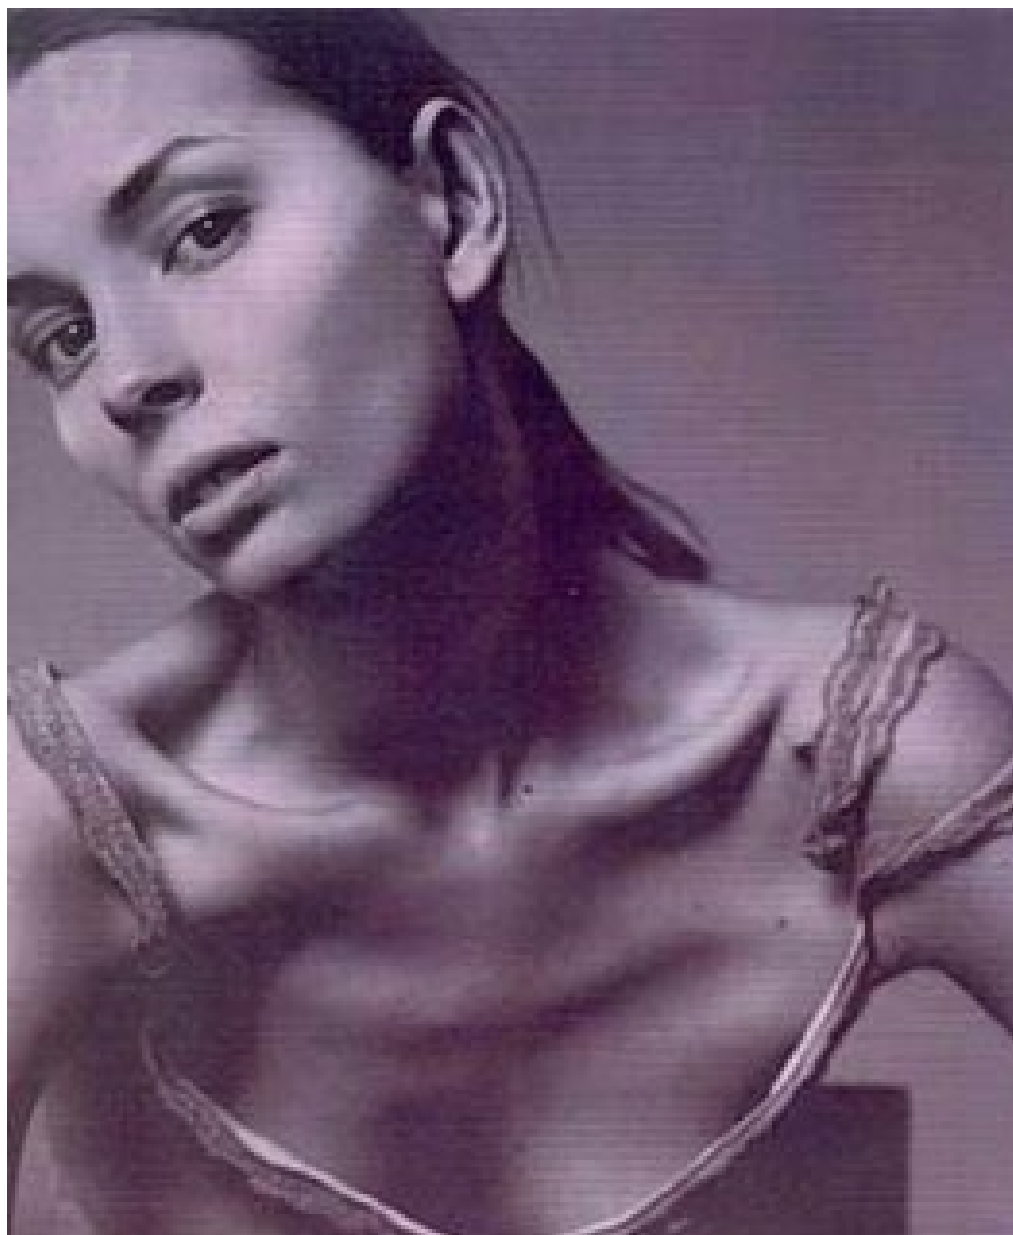

# TAT'ANA SUMIHINA

altura: 180, pecho: 87, cintura: 60, caderas: 90  
<https://podium.im/es/models/2622>