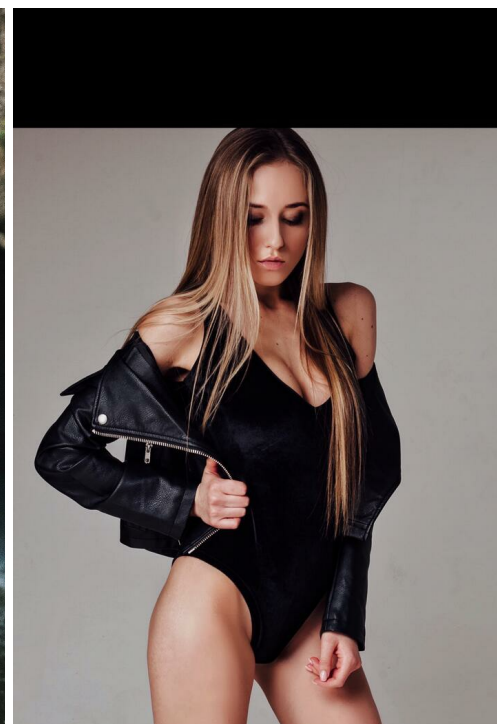

ELENA RUSAKOVA

altura: 165, peso: 45, pecho: 75, cintura: 60, caderas: 89
<https://podium.im/es/models/elena-rusakova>