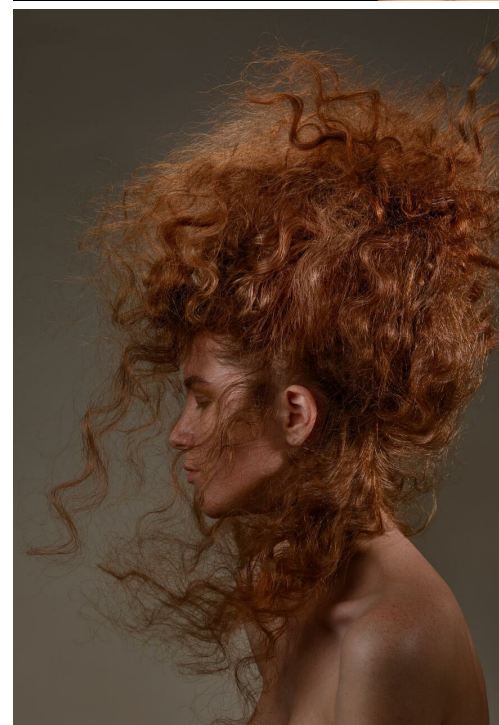

# ANNA MIRONOVA

altura: 168, peso: 56, pecho: 88, cintura: 68, caderas: 93  
<https://podium.im/es/models/mironovaannet>