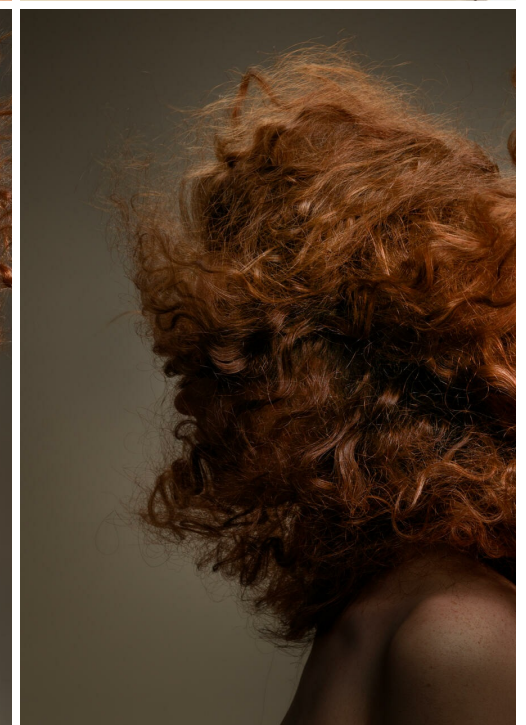

# ANNA MIRONOVA

altura: 168, peso: 56, pecho: 88, cintura: 68, caderas: 93  
<https://podium.im/es/models/mironovaannet>