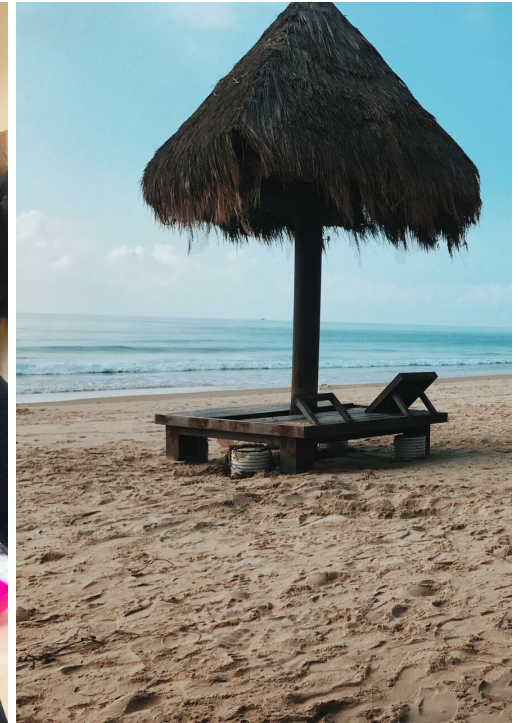

OLESA KOROSTEVA

altura: 170, peso: 52, pecho: 84, cintura: 60, caderas: 90
<https://podium.im/es/models/lesyakorosteleva>

< [Новая публикация](#) [Поделиться](#)

 [Добавьте подписку...](#)