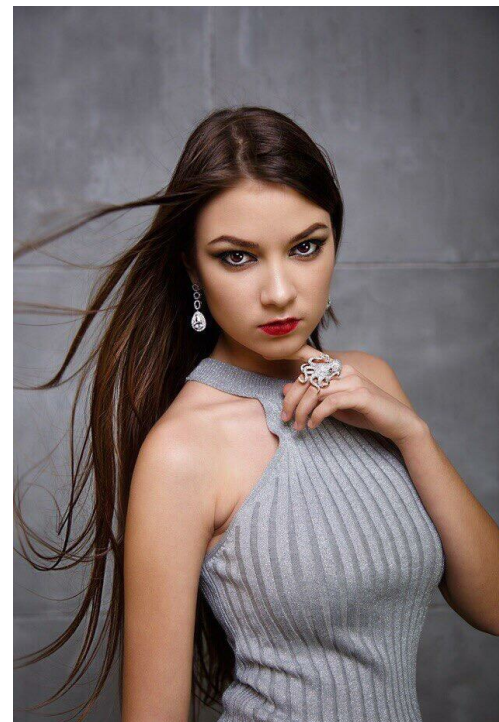

# ЕВА БОЛДИНА

рост: 170, вес: 52, грудь: 85, талия: 60, бедра: 90  
<https://podium.im/es/models/httpsvkcomid314976589>