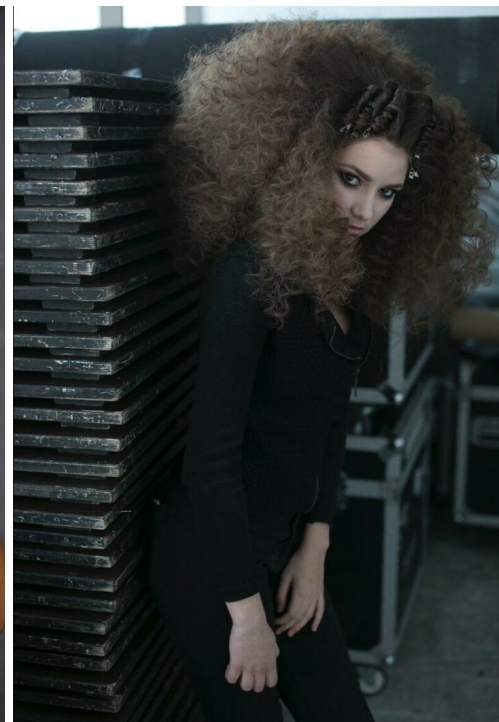

# ЕВА БОЛДИНА

рост: 170, вес: 52, грудь: 85, талия: 60, бедра: 90  
<https://podium.im/es/models/httpsvkcomid314976589>