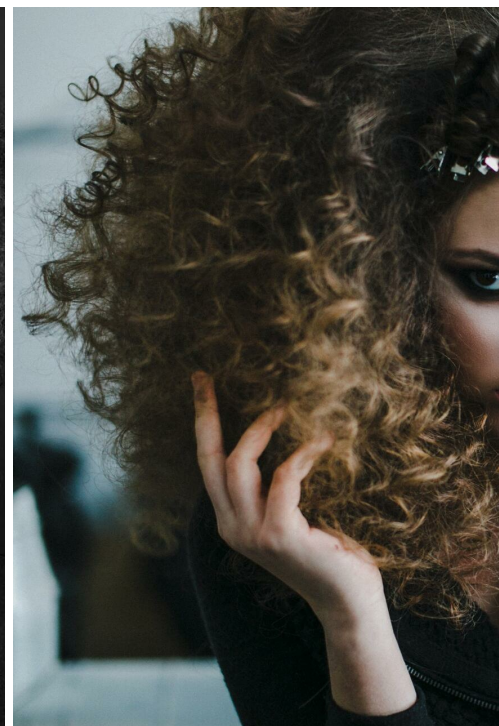

# ЕВА БОЛДИНА

рост: 170, вес: 52, грудь: 85, талия: 60, бедра: 90  
<https://podium.im/es/models/httpsvkcomid314976589>