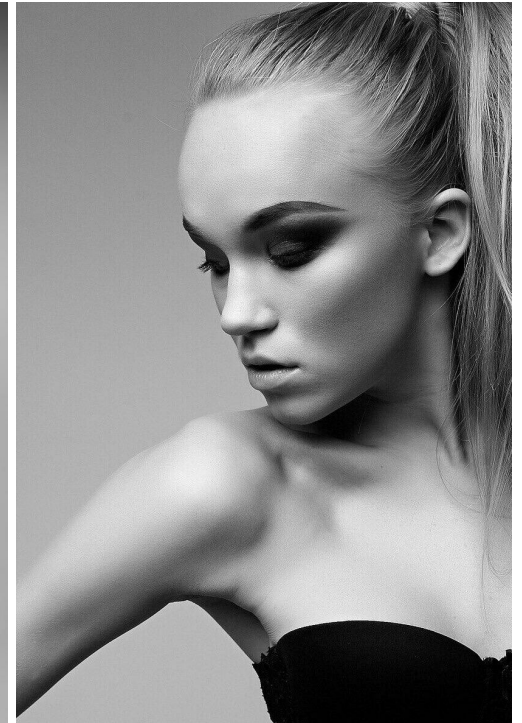

# ANNA MEDVEDEVA

altura: 167, peso: 47, pecho: 86, cintura: 60, caderas: 86  
<https://podium.im/es/models/medvedevaanna>