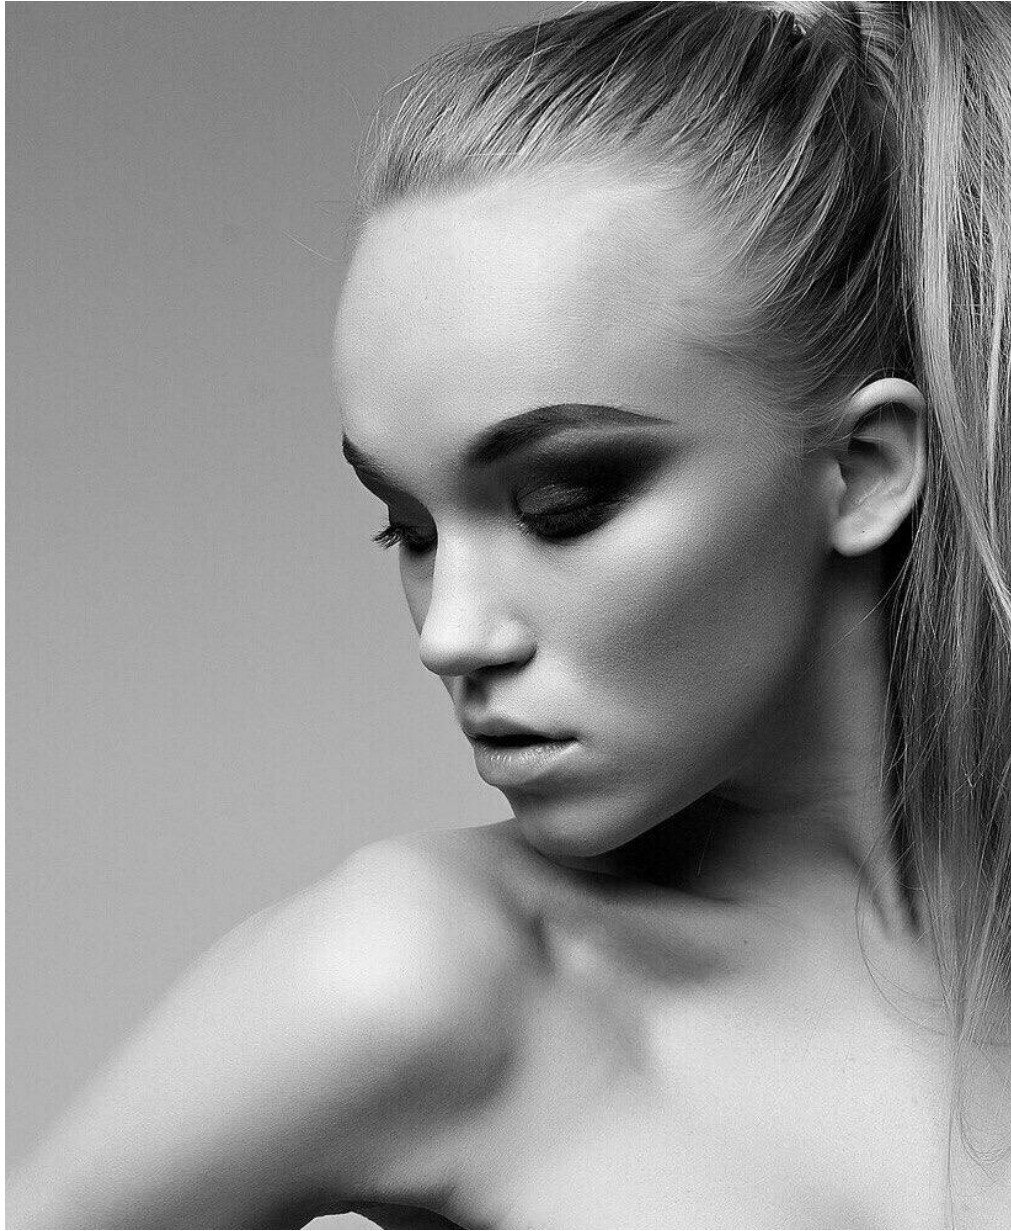

# ANNA MEDVEDEVA

altura: 167, peso: 47, pecho: 86, cintura: 60, caderas: 86  
<https://podium.im/es/models/medvedevaanna>