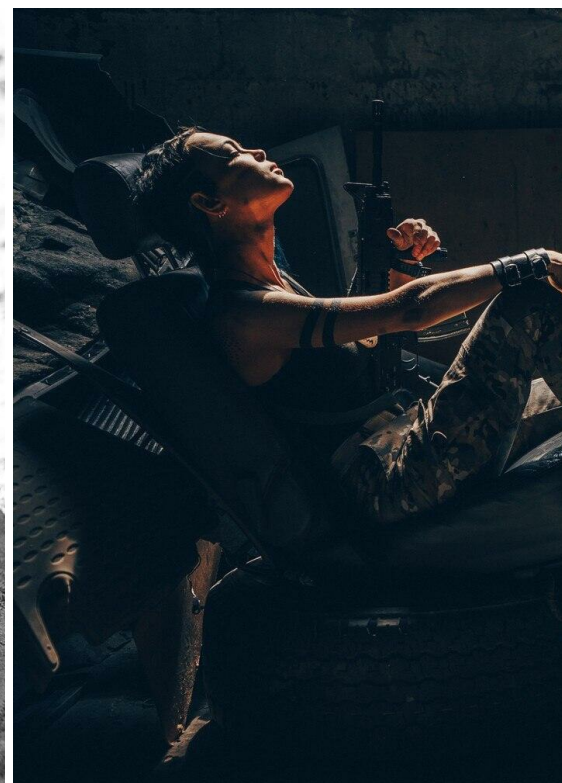

# МАРИЯ ПОПОВА (ТОРА)

рост: 168, вес: 51, грудь: 85, талия: 60, бедра: 90

<https://podium.im/es/models/tora-kasai>