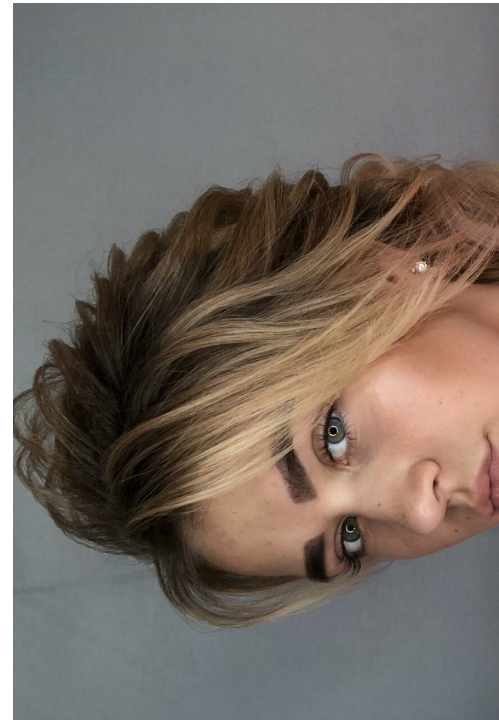

VALERIA KURILOVA

altura: 168, peso: 48, pecho: 85, cintura: 60, caderas: 88
<https://podium.im/es/models/valerija-kurilova>