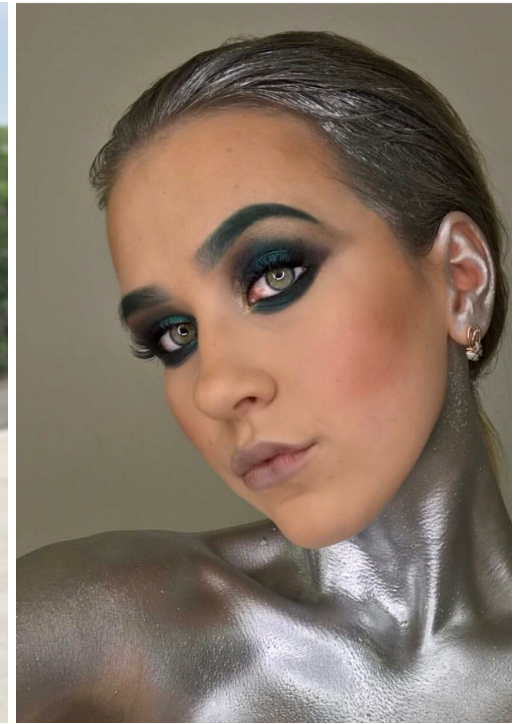

VALERIA KURILOVA

altura: 168, peso: 48, pecho: 85, cintura: 60, caderas: 88
<https://podium.im/es/models/valerija-kurilova>