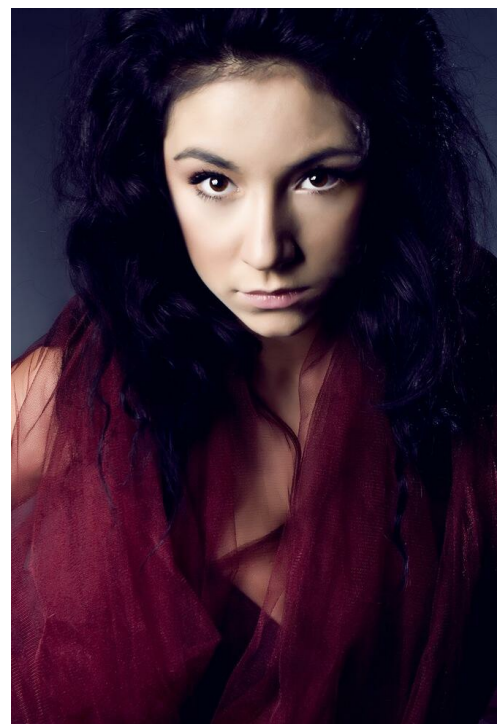

YANA BRUT

altura: 172, peso: 51, pecho: 85, cintura: 60, caderas: 85
<https://podium.im/es/models/yana-brut>