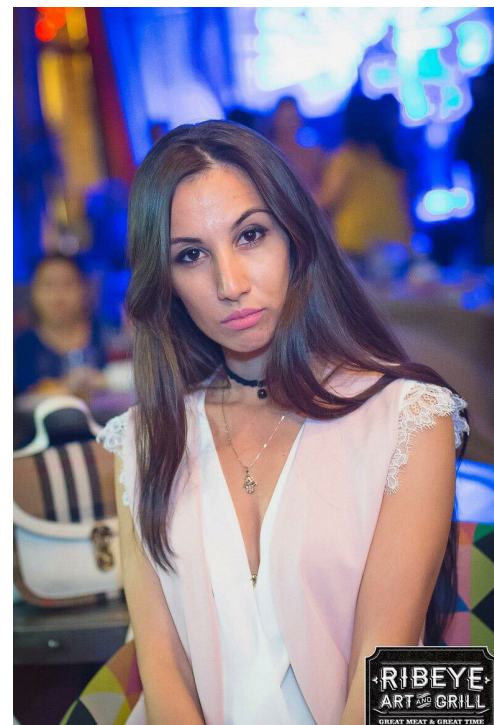

ZARINA LISMAN

рост: 160, вес: 46, грудь: 80, талия: 60, бедра: 90
<https://podium.im/models/2707218>