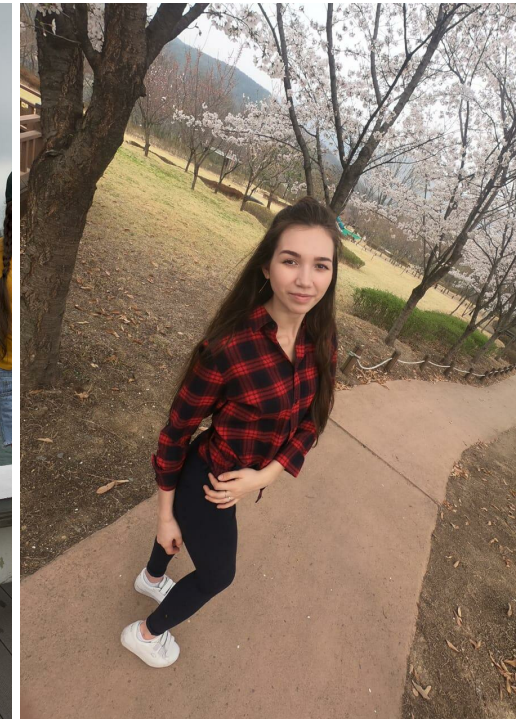

NADEZDA GAFAATOVA

altura: 168, peso: 53, pecho: 90, cintura: 62, caderas: 93
<https://podium.im/es/models/2708412>