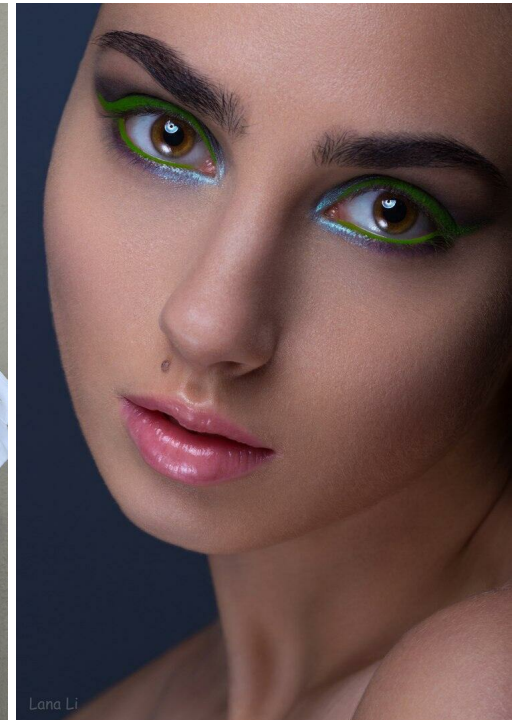

KATE LAKTIONOVA

altura: 177, peso: 55, pecho: 85, cintura: 60, caderas: 90
<https://podium.im/es/models/2726103>

Lana Li