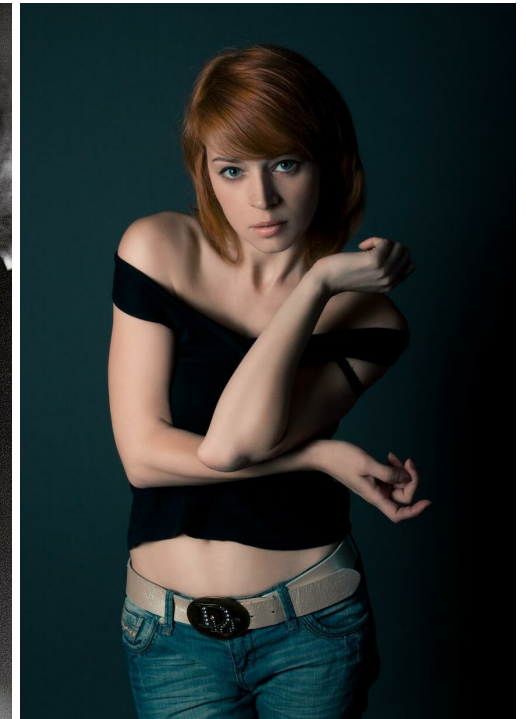

SVETLANA KRAT'KO

altura: 170, peso: 60, pecho: 92, cintura: 74, caderas: 98
<https://podium.im/es/models/skarlet>