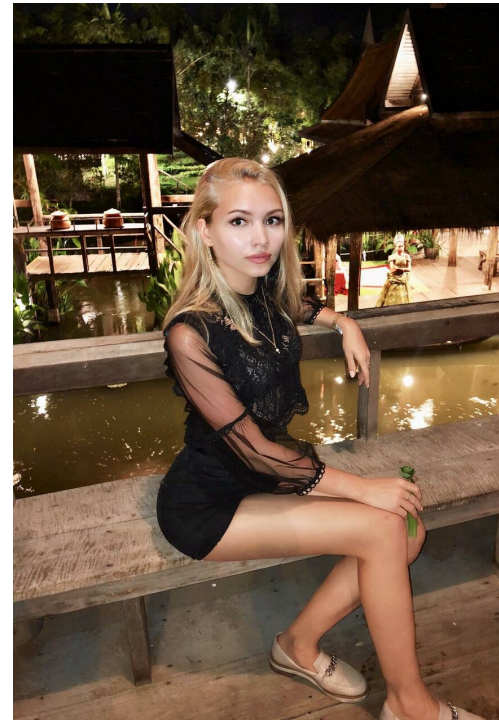

ULIA LITOVCHENKO

altura: 174, peso: 52, pecho: 87, cintura: 62, caderas: 92
https://podium.im/es/models/httpswwwinstagramcomfalse_alarmn