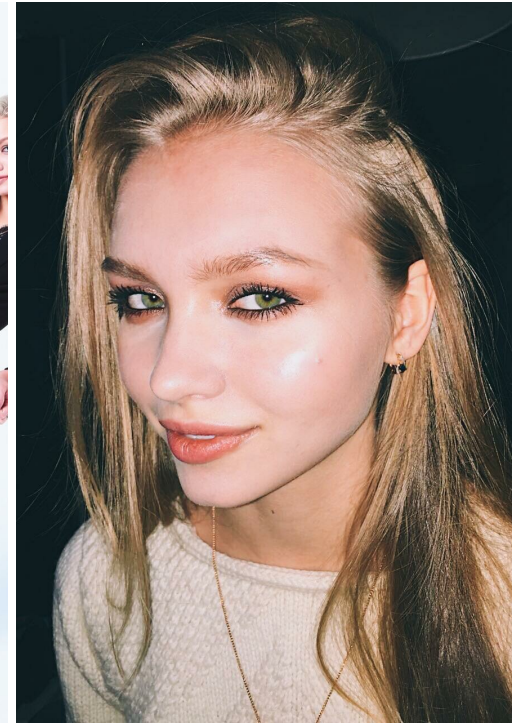

ULIA LITOVCHENKO

altura: 174, peso: 52, pecho: 87, cintura: 62, caderas: 92
https://podium.im/es/models/httpswwwinstagramcomfalse_alarmn