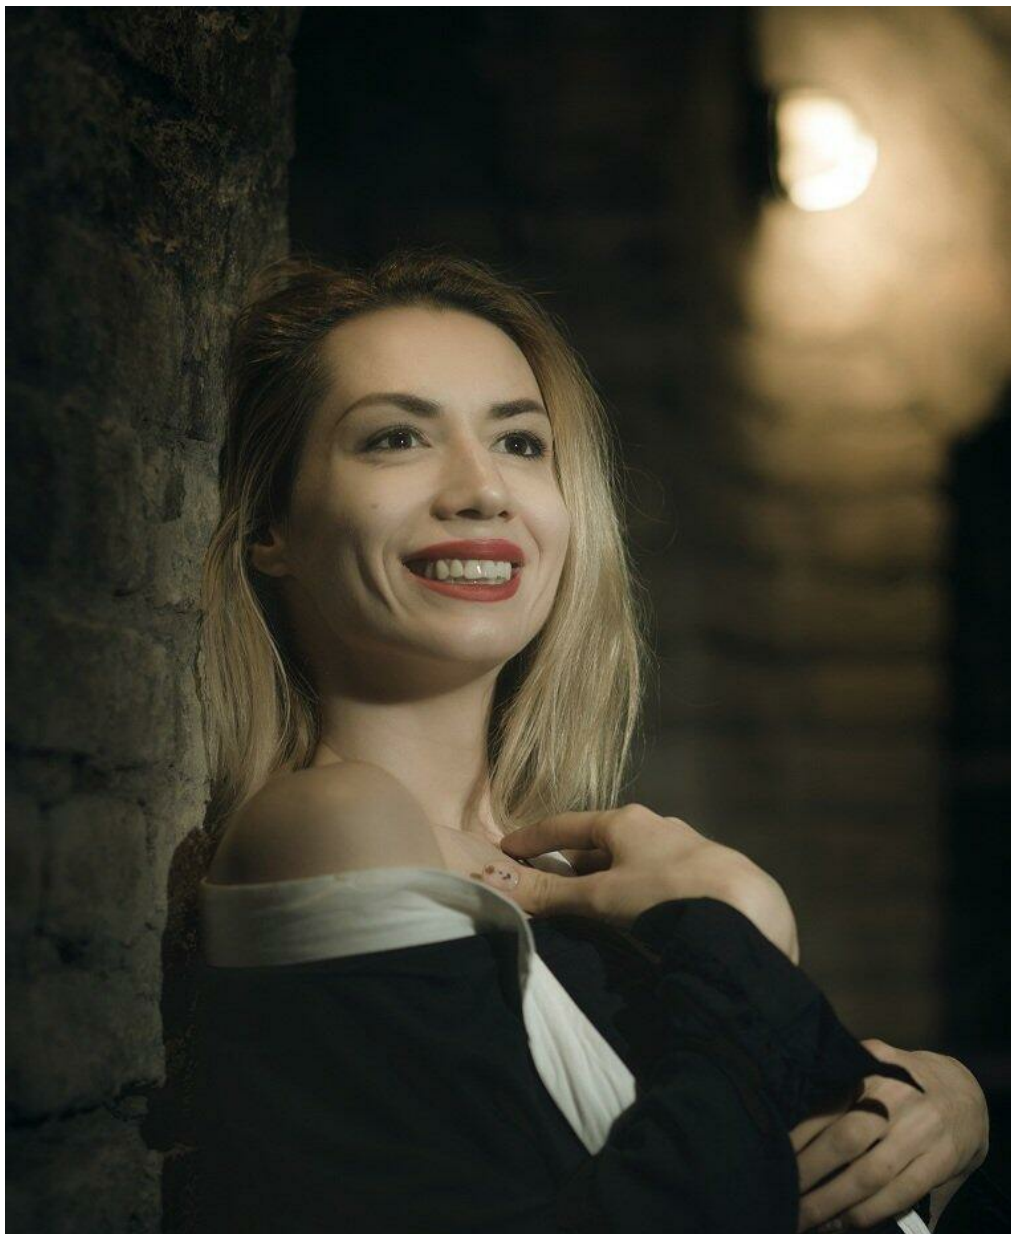

ТАТЬЯНА СТАНКЕВИЧ

altura: 181, peso: 60, pecho: 90, cintura: 67, caderas: 93
<https://podium.im/es/models/desman463366gmailcom>