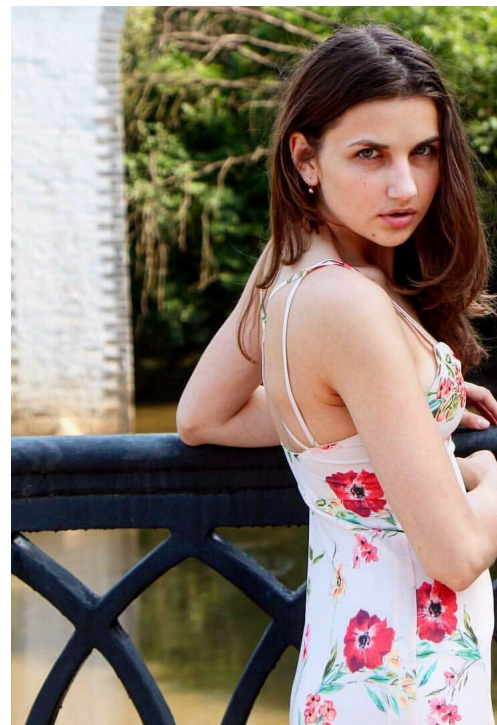

АЛИСА

altura: 166, peso: 49, pecho: 84, cintura: 60, caderas: 90
<https://podium.im/es/models/httpsvkcomid147413910>