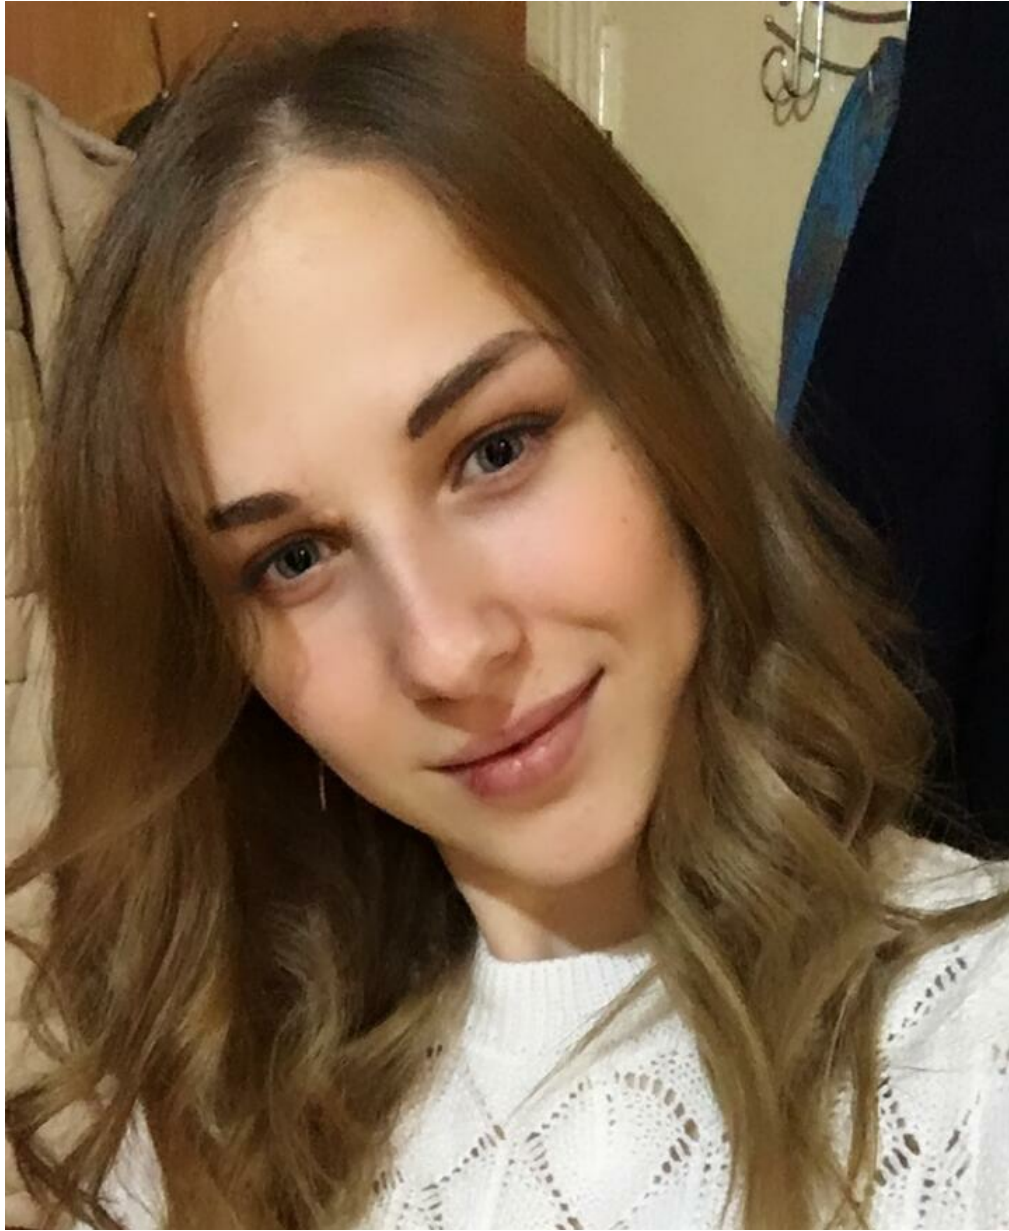

# NIKA VASIL'EVA

altura: 177, peso: 55, pecho: 92, cintura: 66, caderas: 88  
<https://podium.im/es/models/2754256>