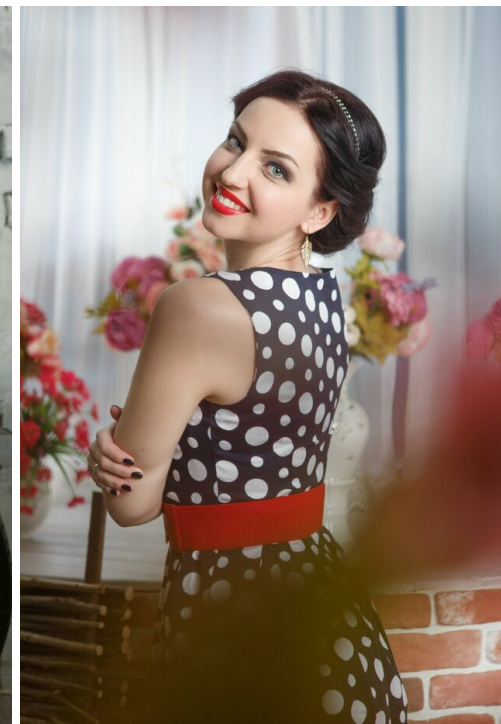

# АЛИНА КАРГИНА

рост: 168, вес: 57, грудь: 85, талия: 68, бедра: 96

<https://podium.im/es/models/elin888>