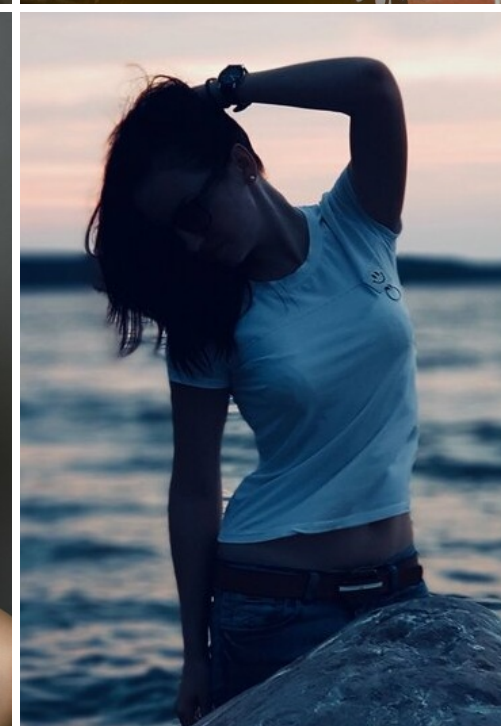

# АЛИНА КАРГИНА

рост: 168, вес: 57, грудь: 85, талия: 68, бедра: 96

<https://podium.im/es/models/elin888>