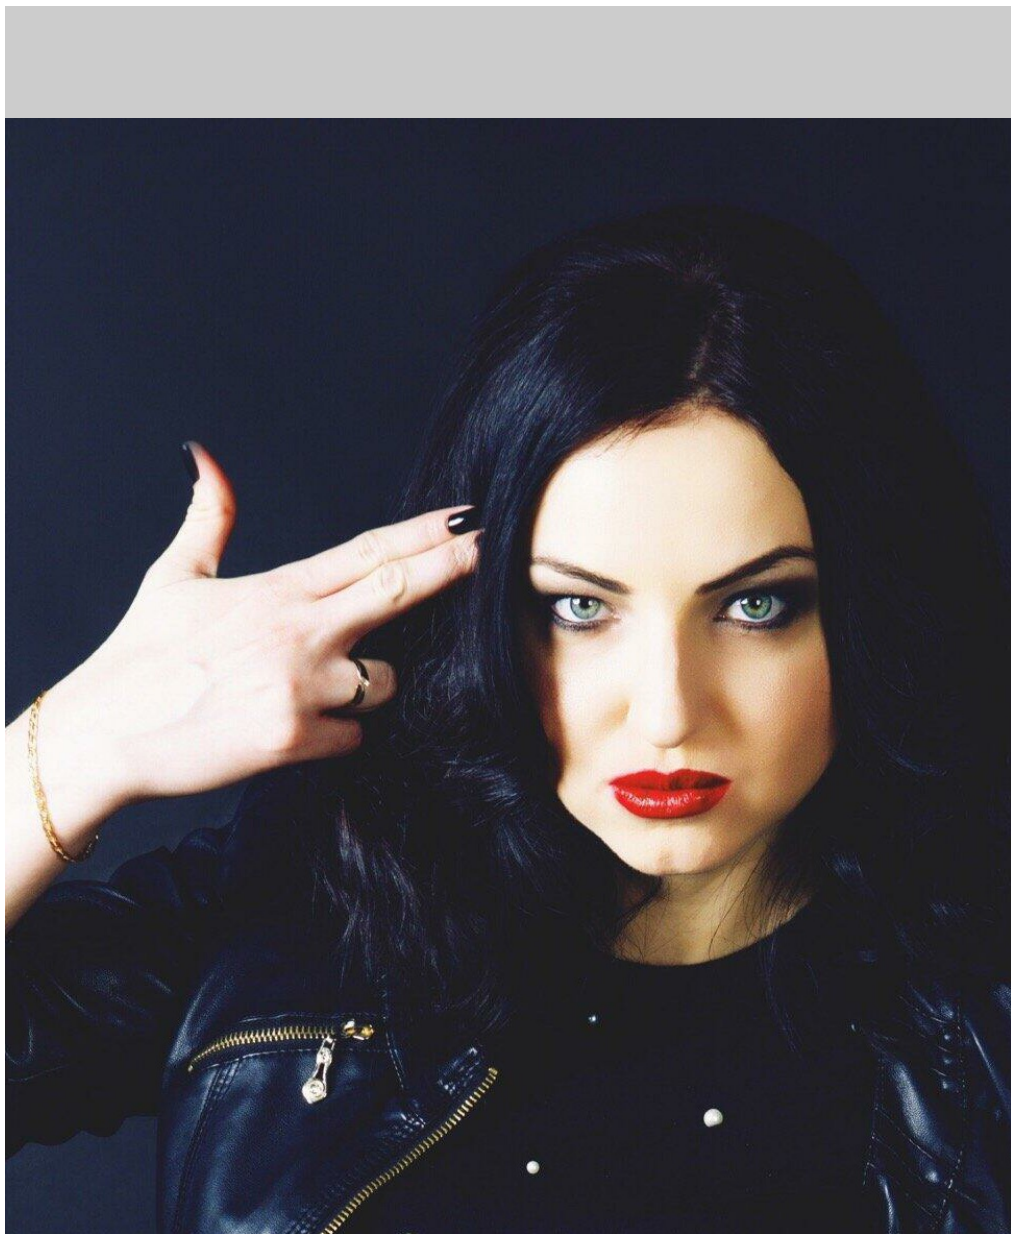

# АЛИНА КАРГИНА

рост: 168, вес: 57, грудь: 85, талия: 68, бедра: 96

<https://podium.im/es/models/elin888>