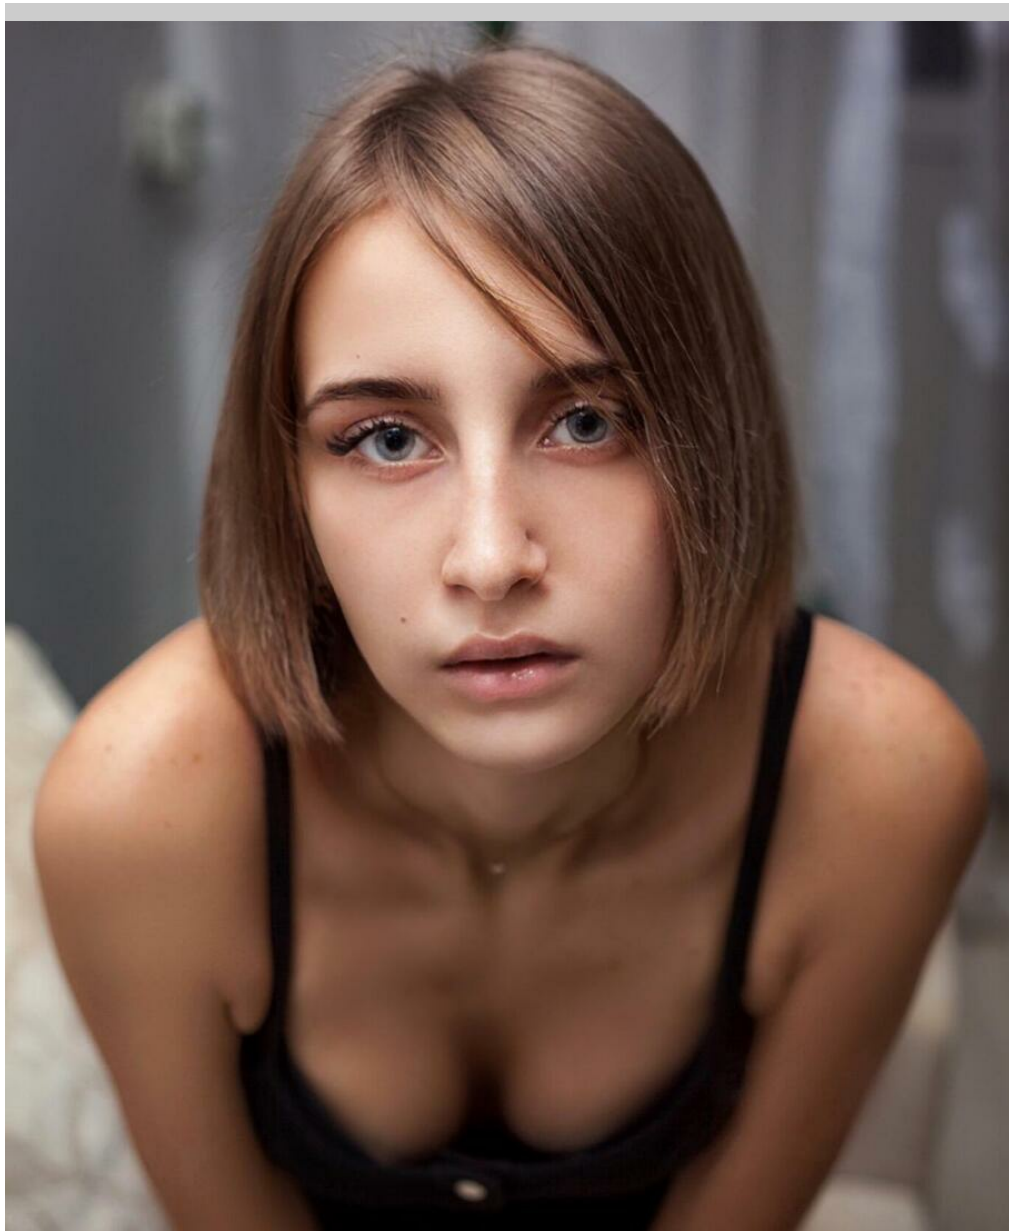

LAZAREVA

рост: 172, вес: 52, грудь: 80, талия: 60, бедра: 90
<https://podium.im/es/models/liv>