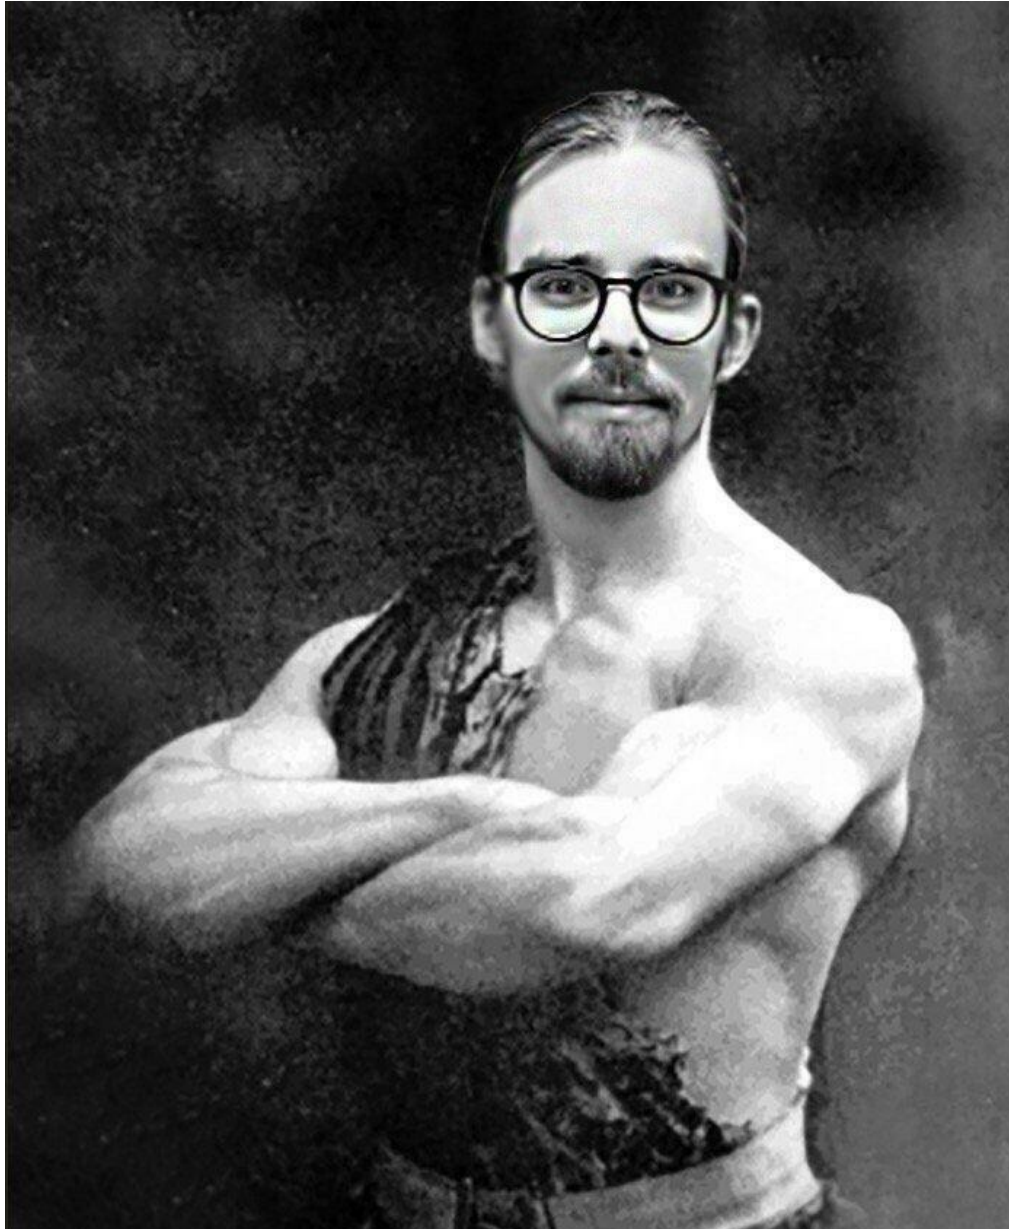

ROMAN BIRULA

altura: 176, peso: 61, pecho: 87, cintura: 60, caderas: 85
<https://podium.im/es/models/ramanbirulia>