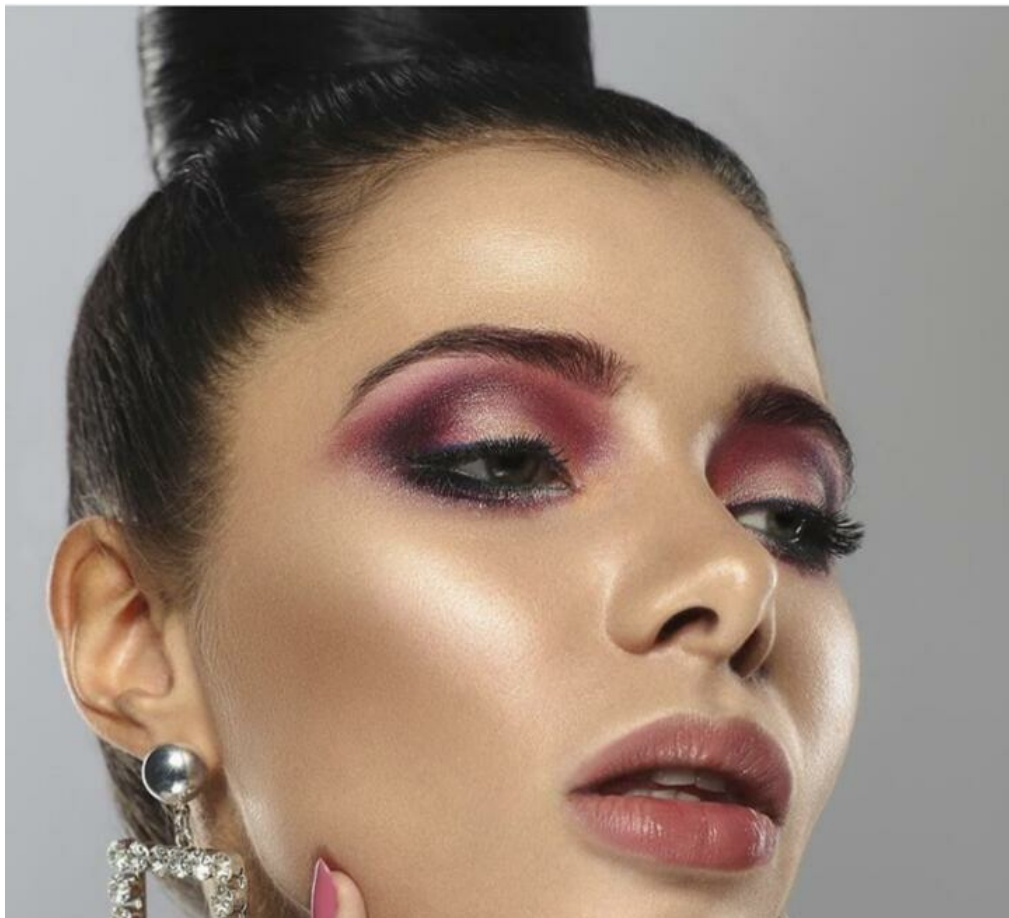

POLINA ANTONOVA

YOTA LTE 15:02 42 %

Публикации

реекарооу
Moscow, Russia

altura: 155, peso: 40, pecho: 86, cintura: 55, caderas: 89
<https://podium.im/es/models/aslezova>