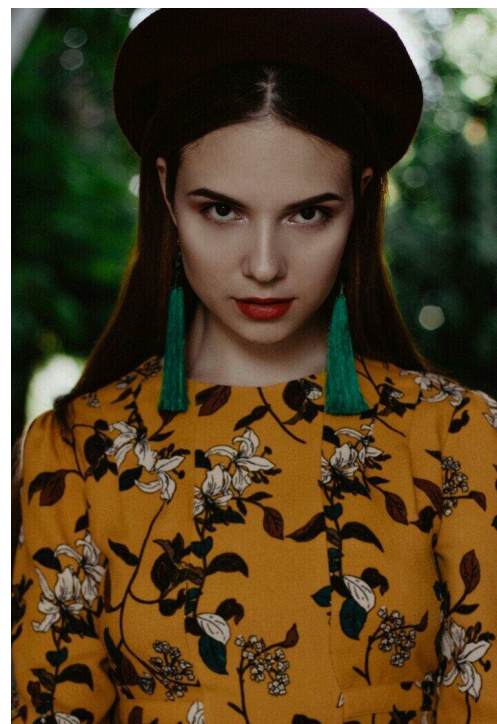

ANASTASIA ISAEVA

altura: 174, peso: 59, pecho: 89, cintura: 64, caderas: 94
<https://podium.im/es/models/n05022000>