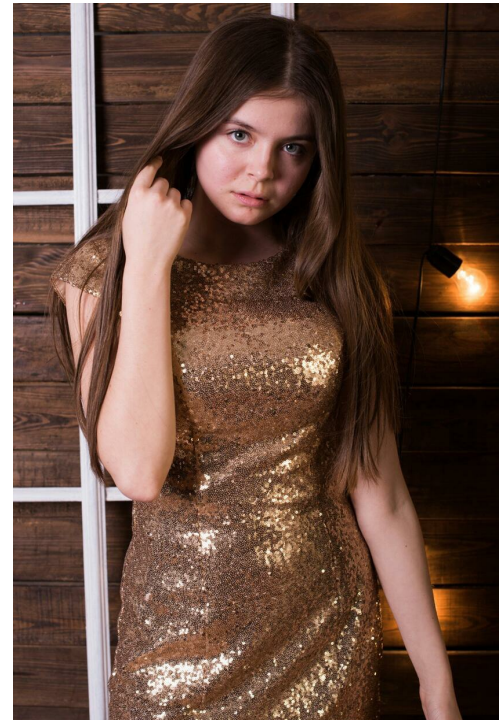

# DARIA GRISHKO

altura: 161, peso: 49, pecho: 85, cintura: 60, caderas: 89  
<https://podium.im/es/models/darja-grishko>