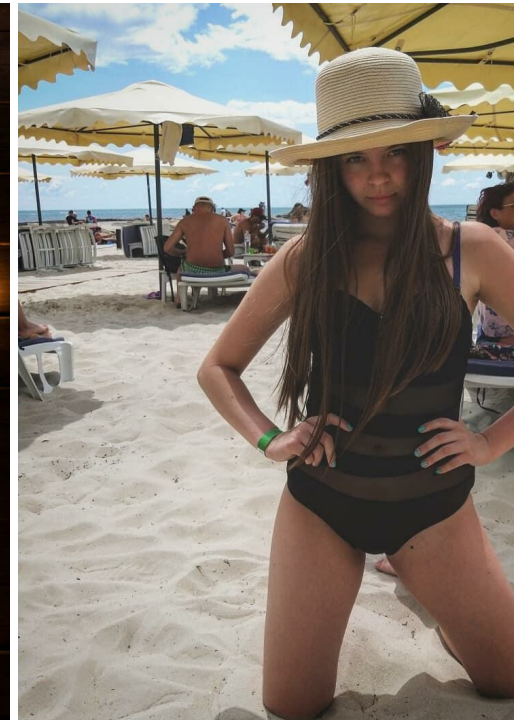

# DARIA GRISHKO

altura: 161, peso: 49, pecho: 85, cintura: 60, caderas: 89  
<https://podium.im/es/models/darja-grishko>