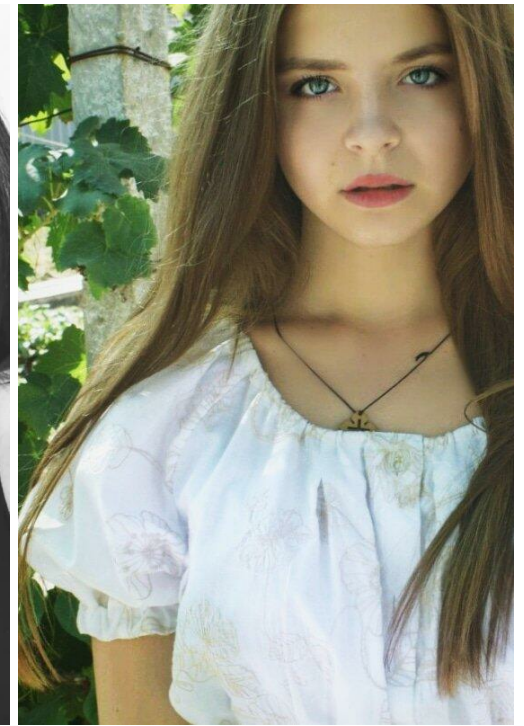

# DARIA GRISHKO

altura: 161, peso: 49, pecho: 85, cintura: 60, caderas: 89  
<https://podium.im/es/models/darja-grishko>