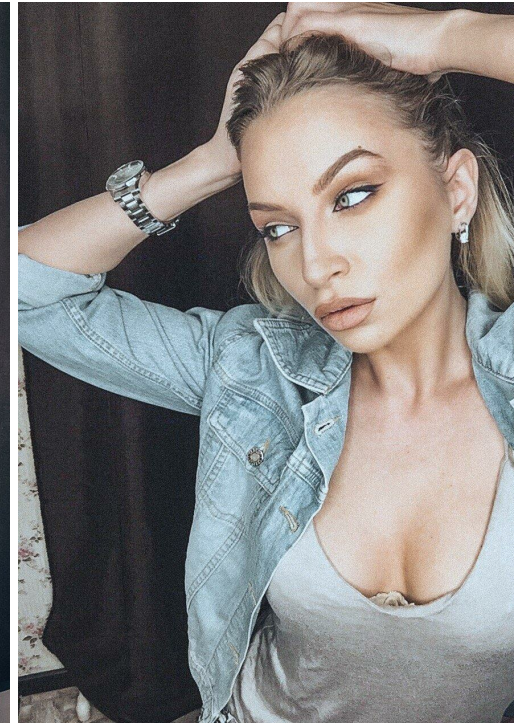

# EL'VIRA IVANOVA

altura: 164, peso: 49, pecho: 89, cintura: 60, caderas: 90  
<https://podium.im/es/models/2795129>