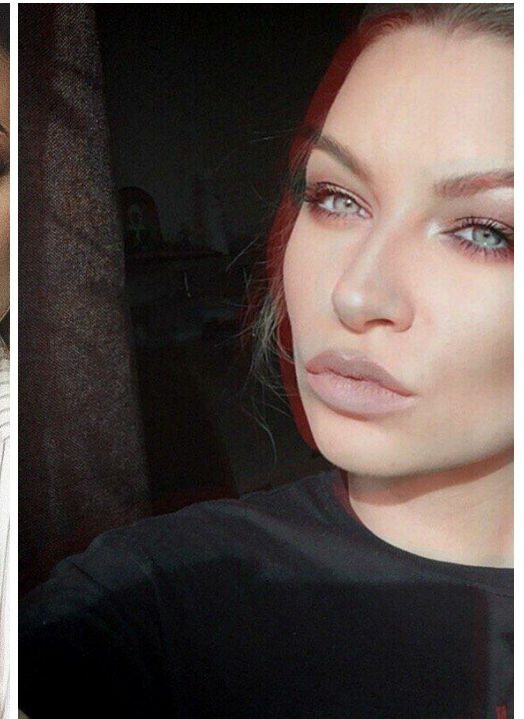

# EL'VIRA IVANOVA

altura: 164, peso: 49, pecho: 89, cintura: 60, caderas: 90  
<https://podium.im/es/models/2795129>