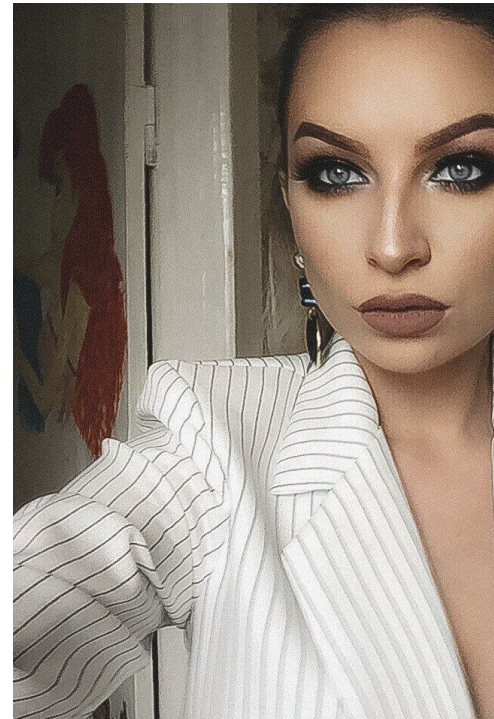

# EL'VIRA IVANOVA

altura: 164, peso: 49, pecho: 89, cintura: 60, caderas: 90  
<https://podium.im/es/models/2795129>