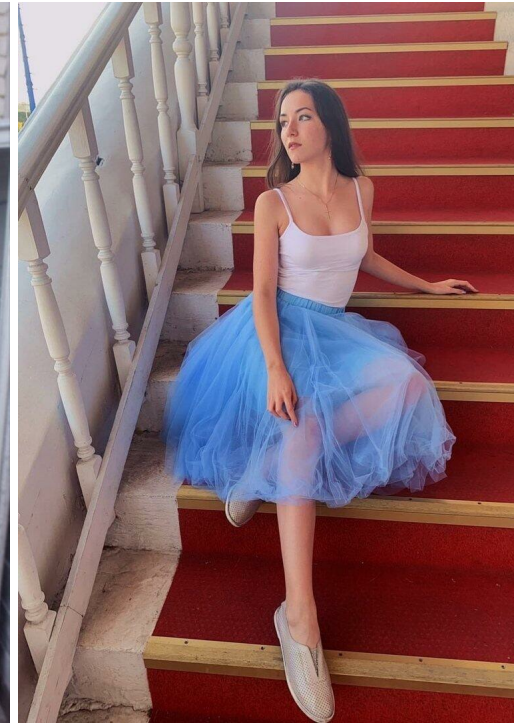

# IRINA TIMOSEVSKAA

altura: 168, peso: 50, pecho: 80, cintura: 65, caderas: 85  
[https://podium.im/es/models/rena\\_renaa](https://podium.im/es/models/rena_renaa)