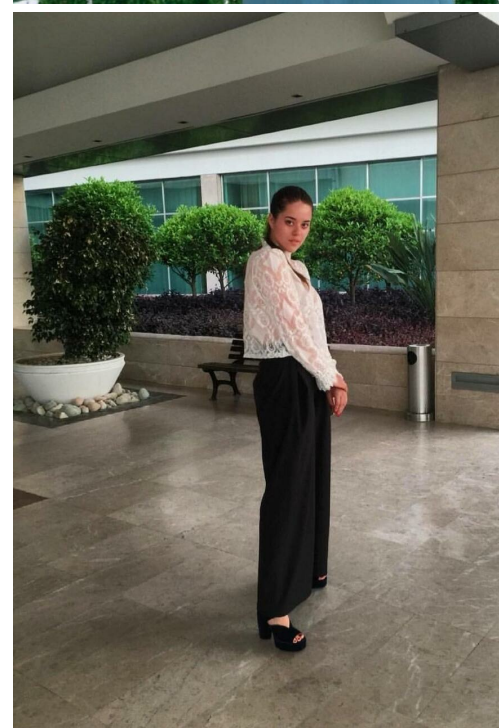

ANASTASIYA KOCH

altura: 178, peso: 65, pecho: 95, cintura: 65, caderas: 95
<https://podium.im/es/models/anastasia-koch->