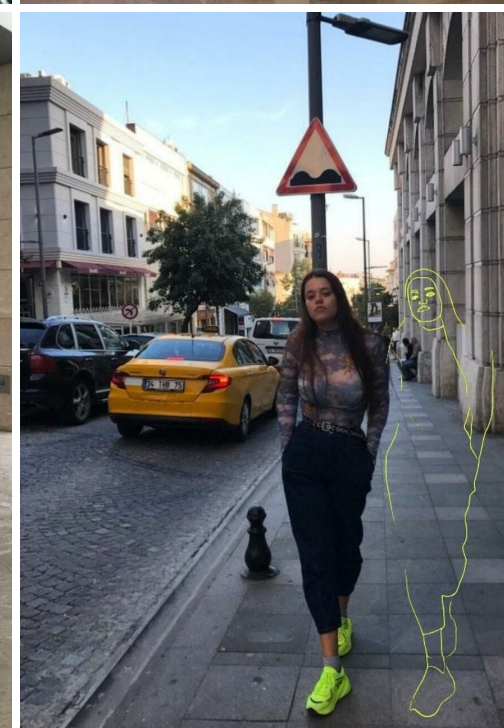

ANASTASIYA KOCH

altura: 178, peso: 65, pecho: 95, cintura: 65, caderas: 95
<https://podium.im/es/models/anastasia-koch->