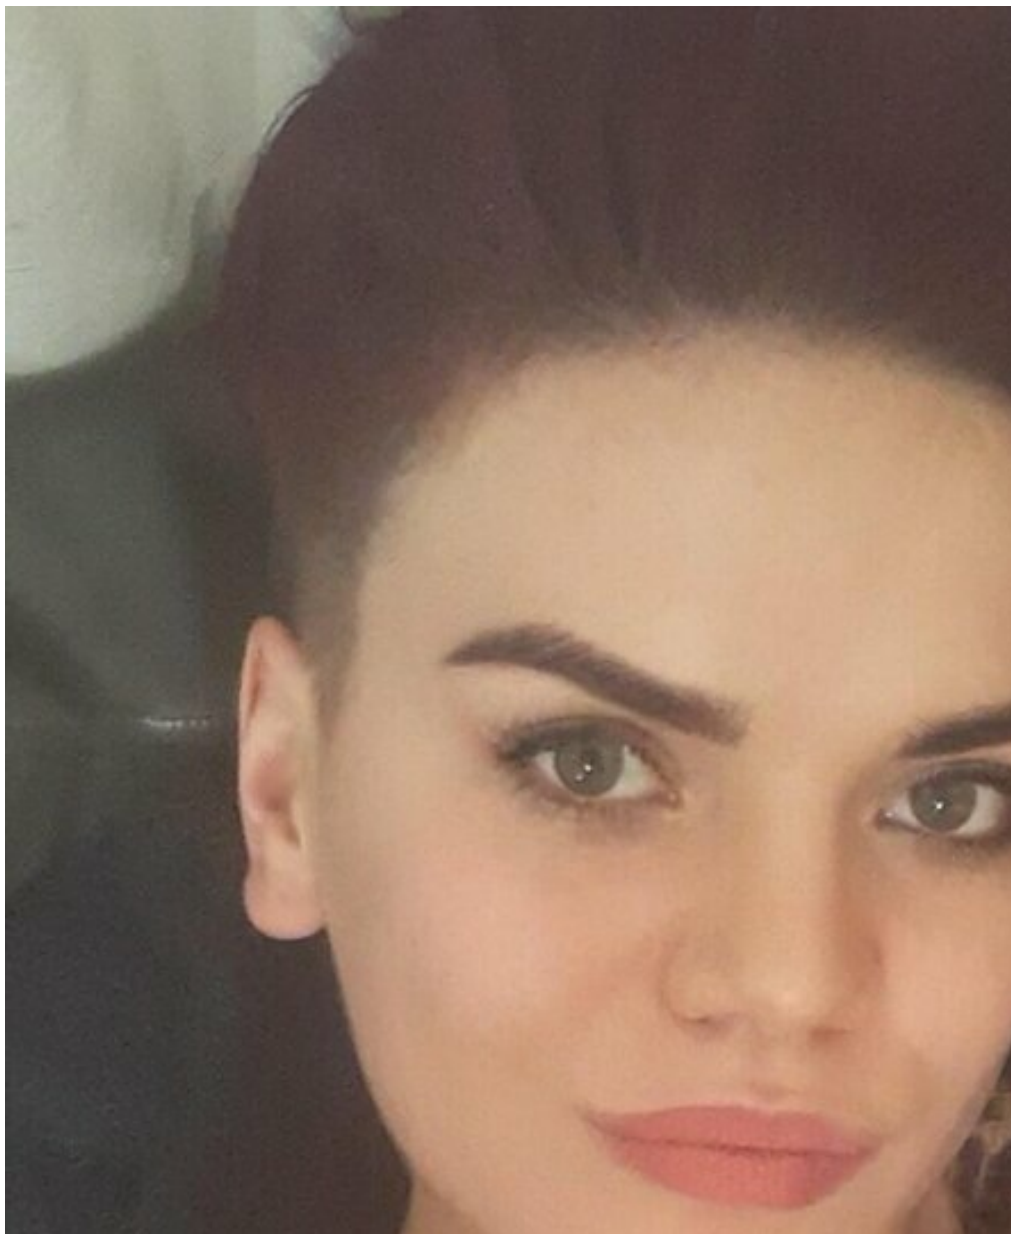

ОЛЬГА

рост: 177, вес: 52, грудь: 89, талия: 60, бедра: 93
<https://podium.im/es/models/olga-ljubineckaja>