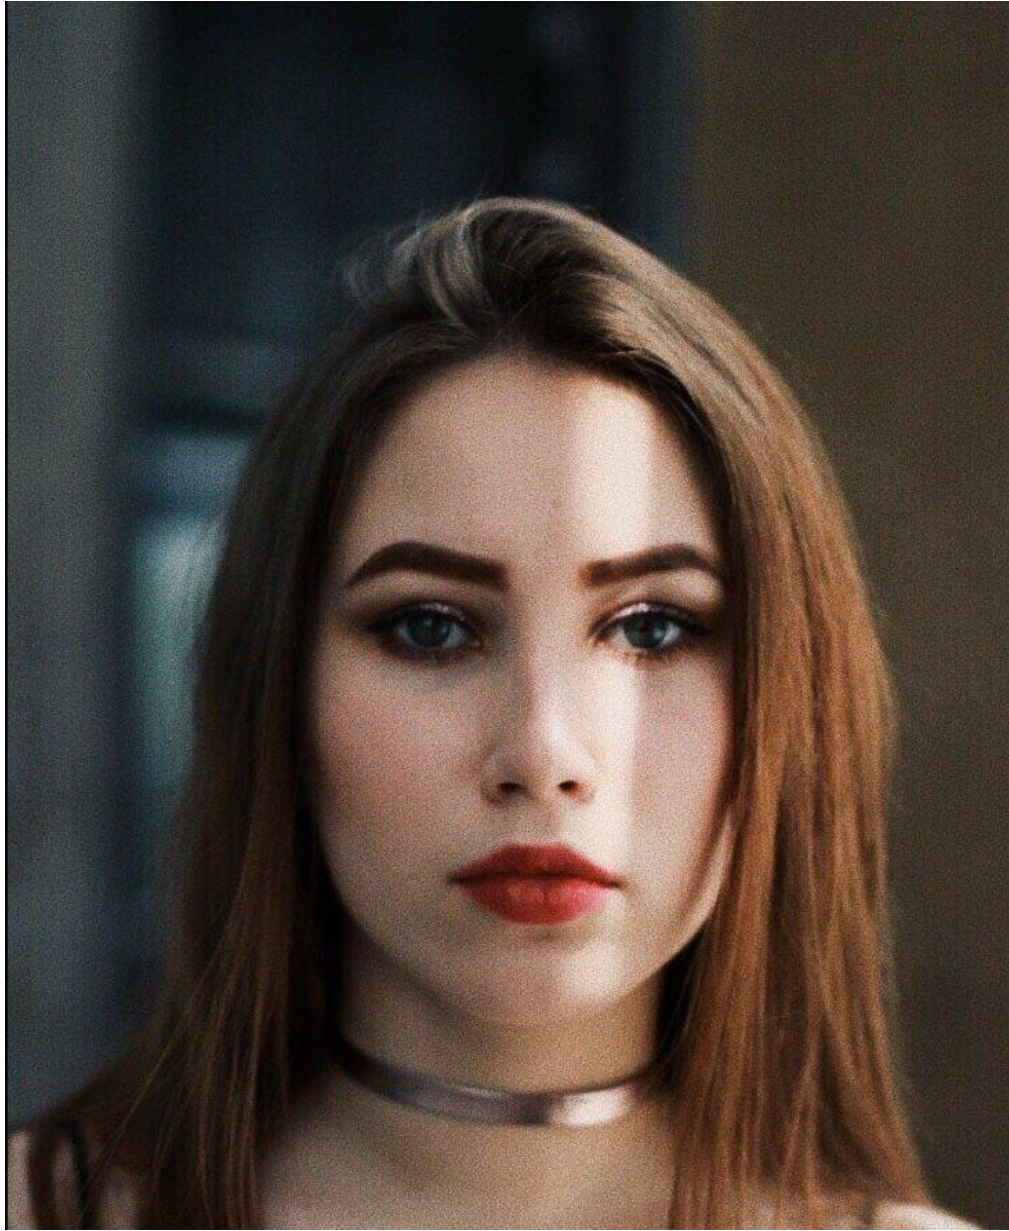

ELENA RUSAKOVA

altura: 168, peso: 52, pecho: 86, cintura: 61, caderas: 89
<https://podium.im/es/models/2803273>