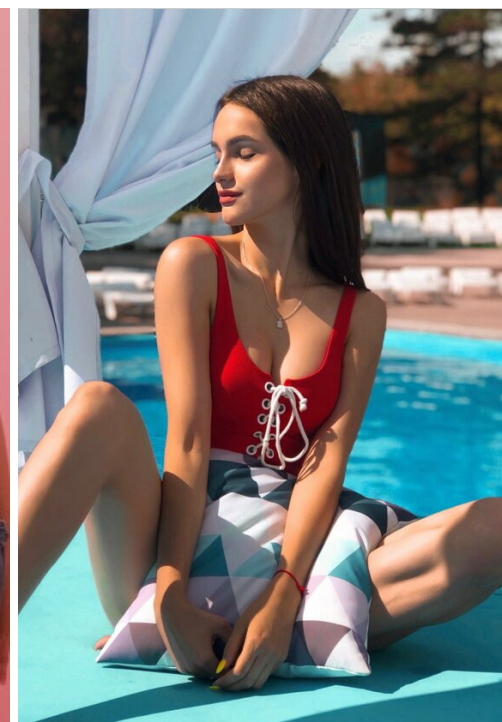

ЕЛЕНА ЕРМАК

рост: 174, вес: 47, грудь: 86, талия: 60, бедра: 88
<https://podium.im/es/models/2805019>