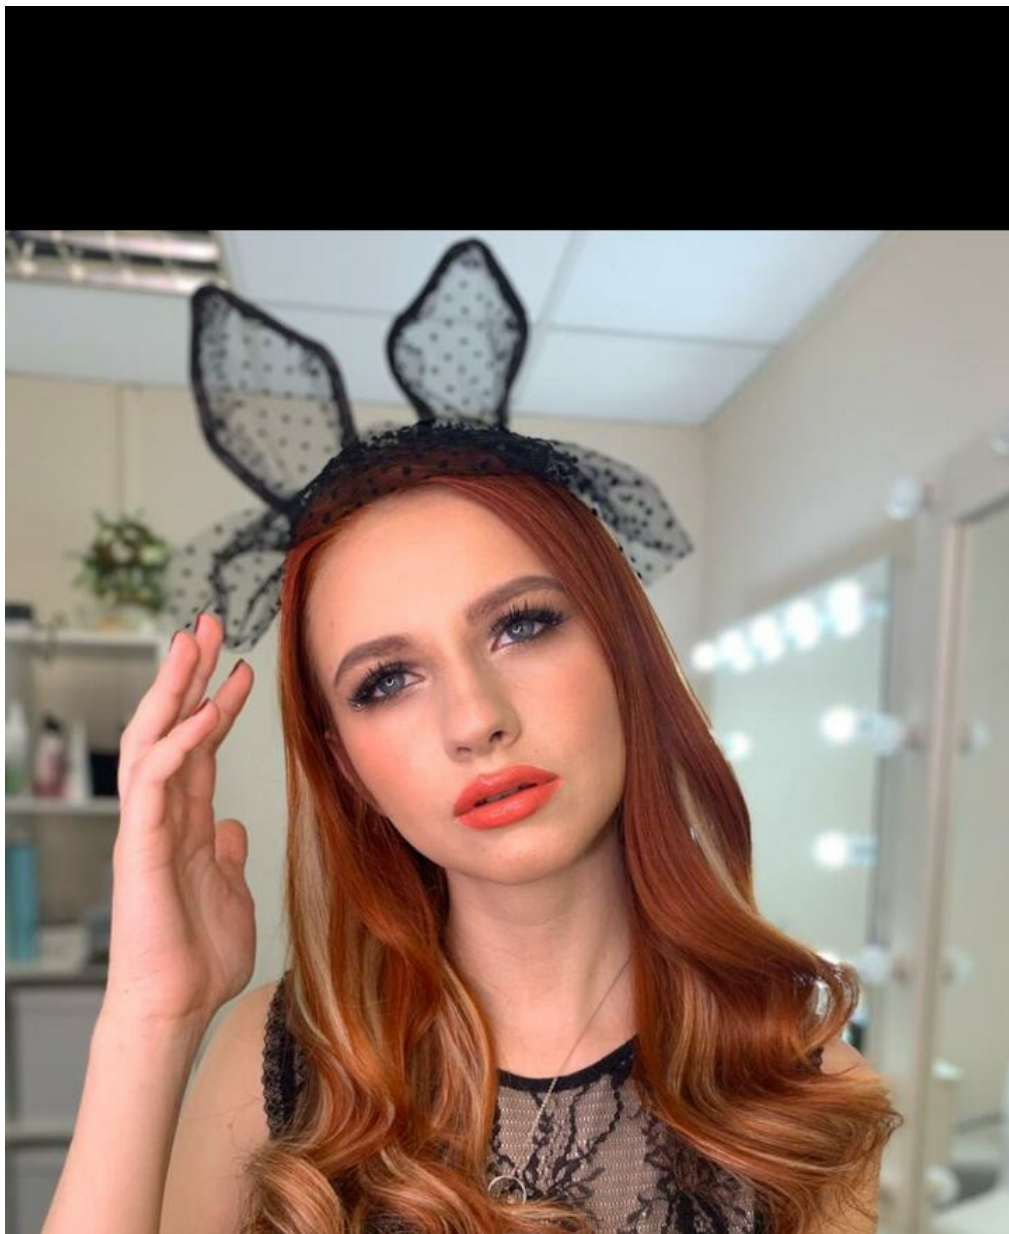

ANA ZOLOBOVA

altura: 178, peso: 50, pecho: 83, cintura: 61, caderas: 90
<https://podium.im/es/models/2805591>