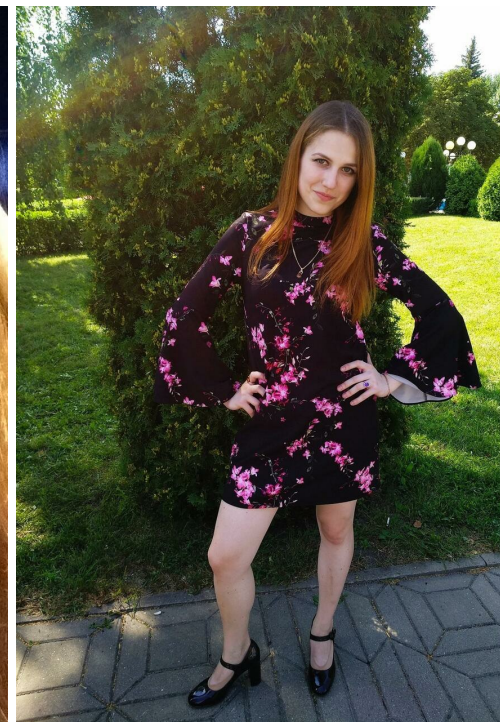

NADEZDA STATYGINA

altura: 170, peso: 58, pecho: 93, cintura: 65, caderas: 95

<https://podium.im/es/users/2805913>