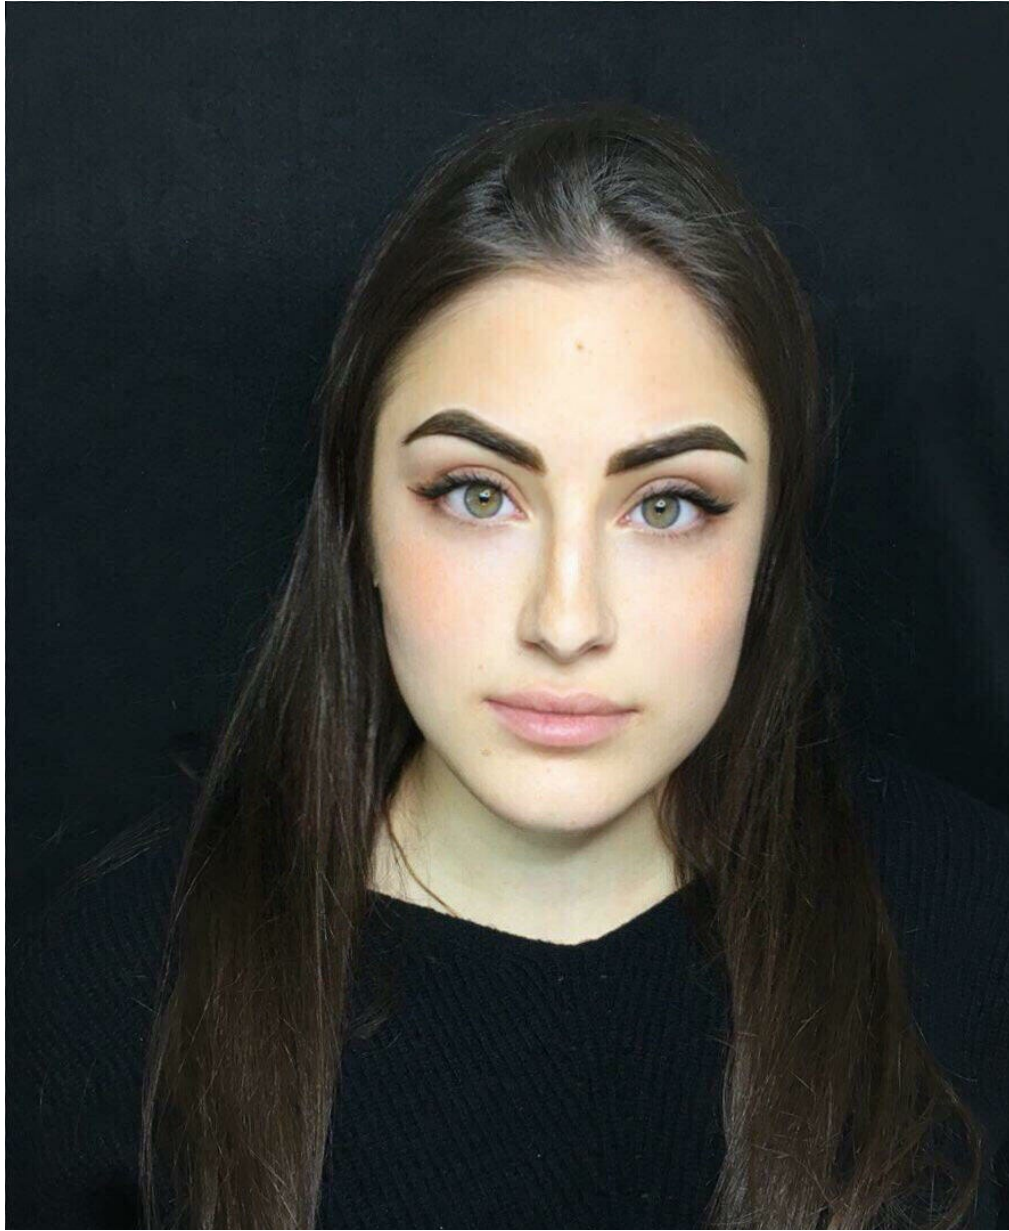

# MARIA PETROSAN

altura: 165, peso: 50, pecho: 88, cintura: 63, caderas: 93  
<https://podium.im/es/models/2811777>