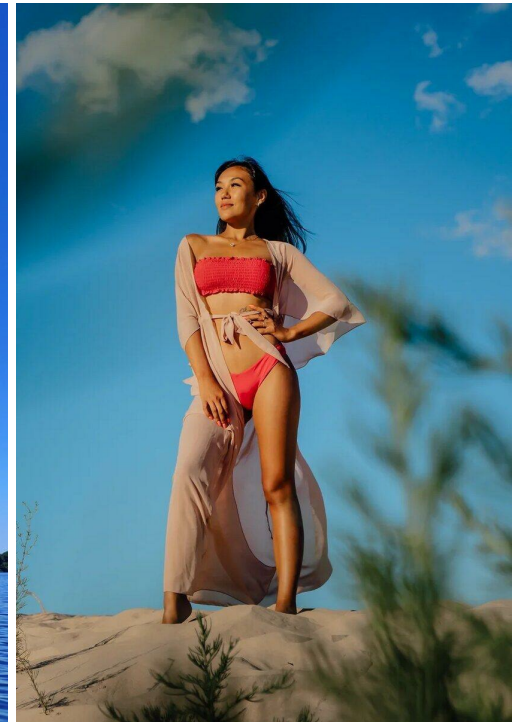

DINA CIBUL'KO

altura: 164, peso: 49, pecho: 87, cintura: 60, caderas: 88
<https://podium.im/es/models/2811915>