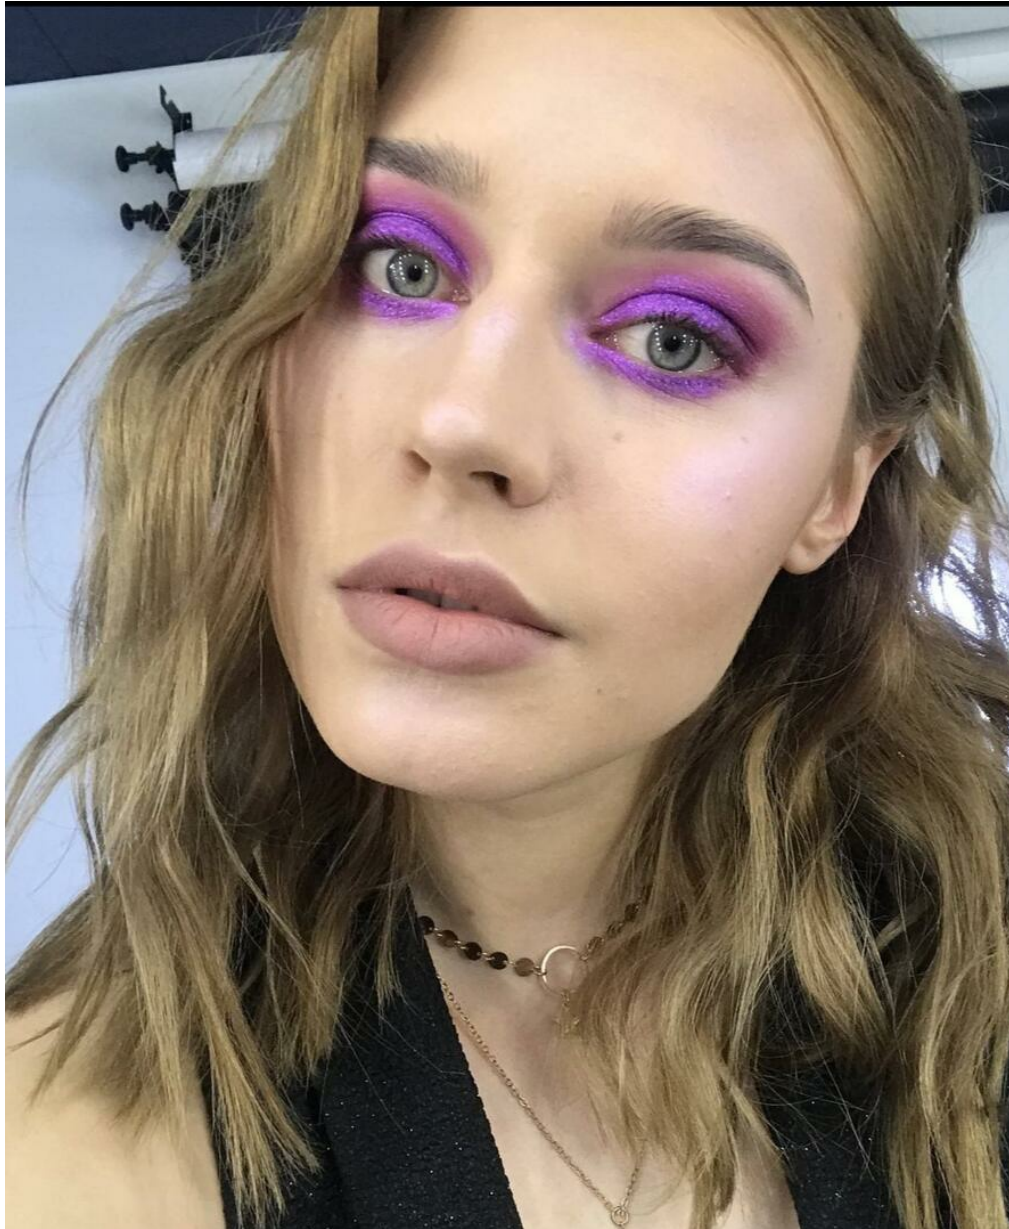

# MARIA GRICUN

altura: 170, peso: 60, pecho: 89, cintura: 64, caderas: 98  
<https://podium.im/es/models/2812061>