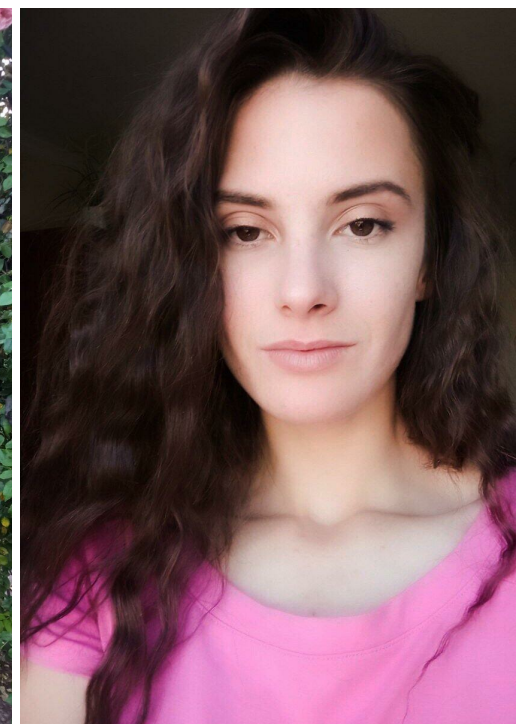

ADEL' GONCARENKO

altura: 173, peso: 50, pecho: 84, cintura: 60, caderas: 90
<https://podium.im/es/models/2813545>