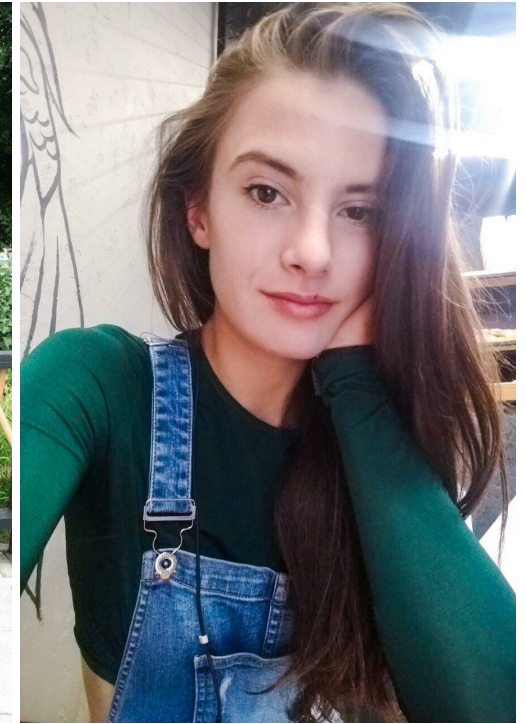

ADEL' GONCARENKO

altura: 173, peso: 50, pecho: 84, cintura: 60, caderas: 90
<https://podium.im/es/models/2813545>