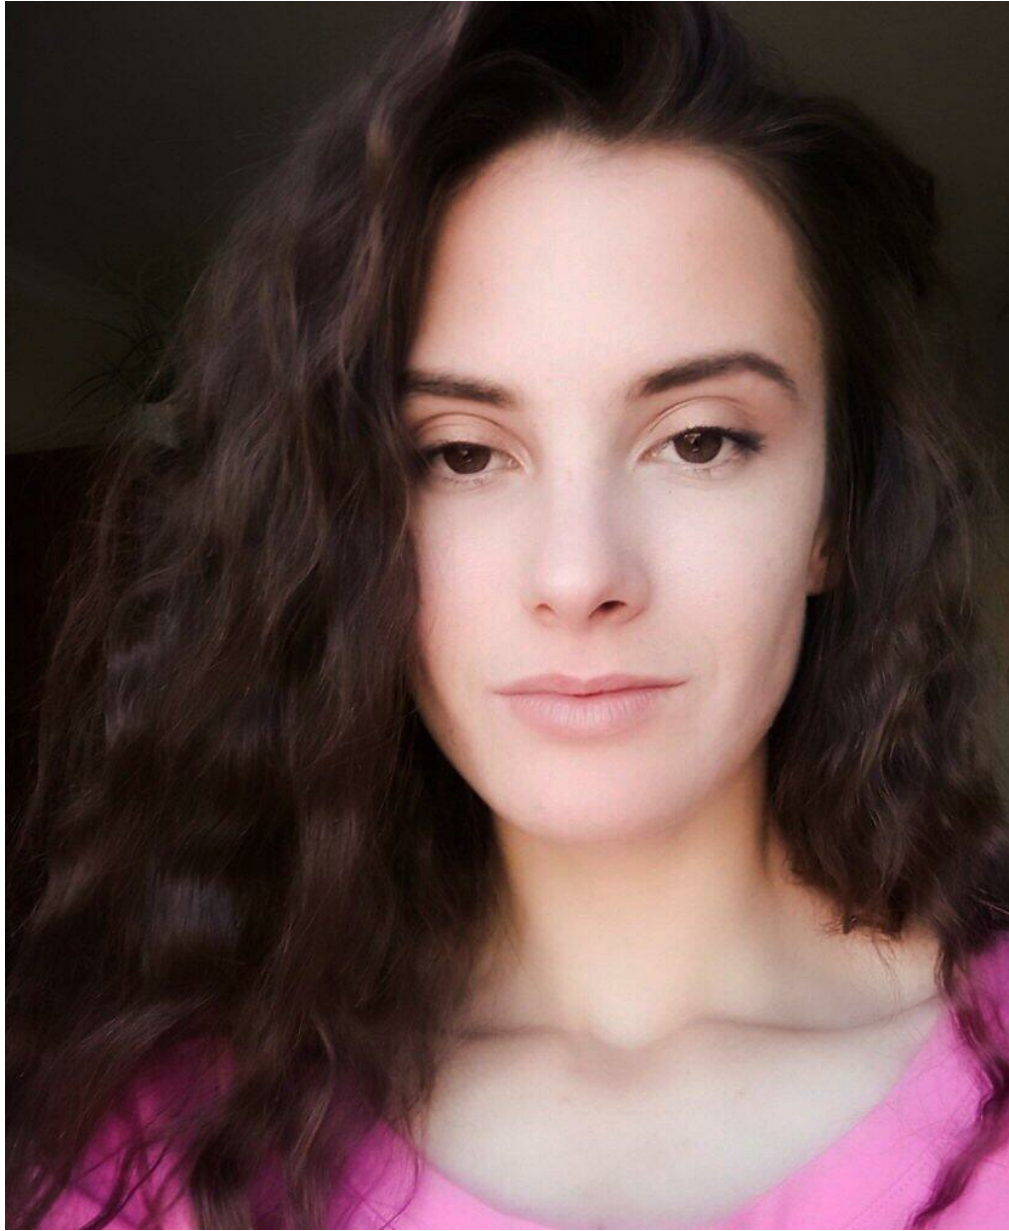

ADEL' GONCARENKO

altura: 173, peso: 50, pecho: 84, cintura: 60, caderas: 90
<https://podium.im/es/models/2813545>