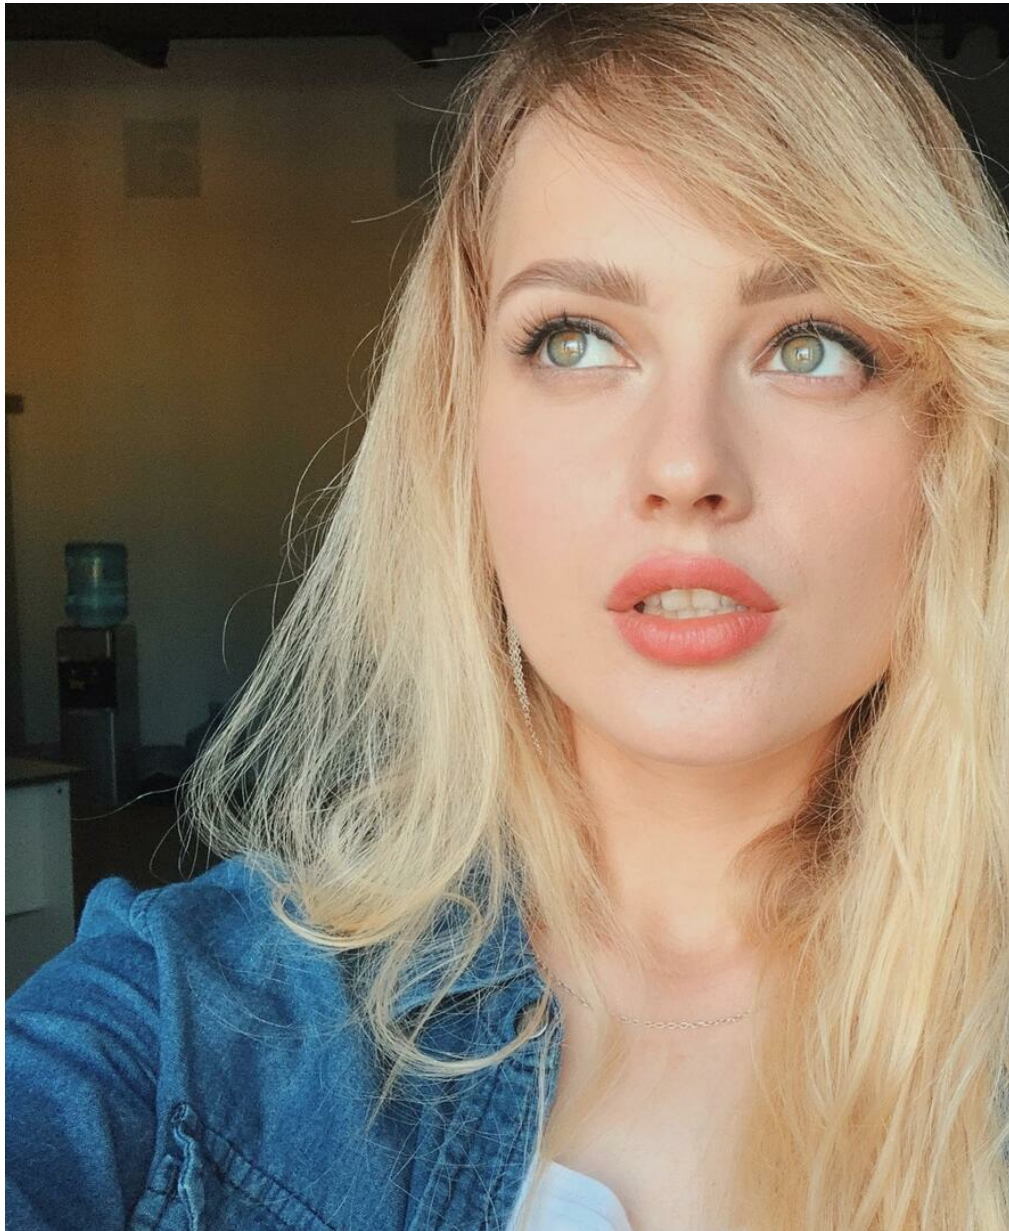

# EKATERINA SOKOL

altura: 164, peso: 48, pecho: 83, cintura: 62, caderas: 92  
<https://podium.im/es/models/2813555>