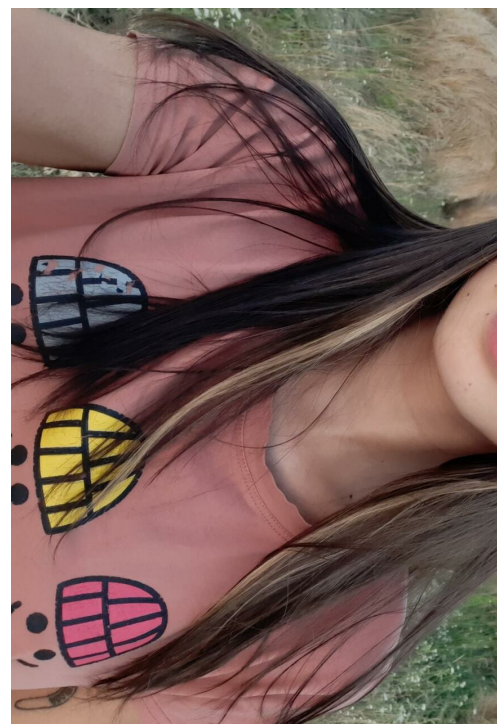

НАТАЛИЯ ИВАНОВА

рост: 170, вес: 54, грудь: 88, талия: 65, бедра: 95
<https://podium.im/es/models/2813869>