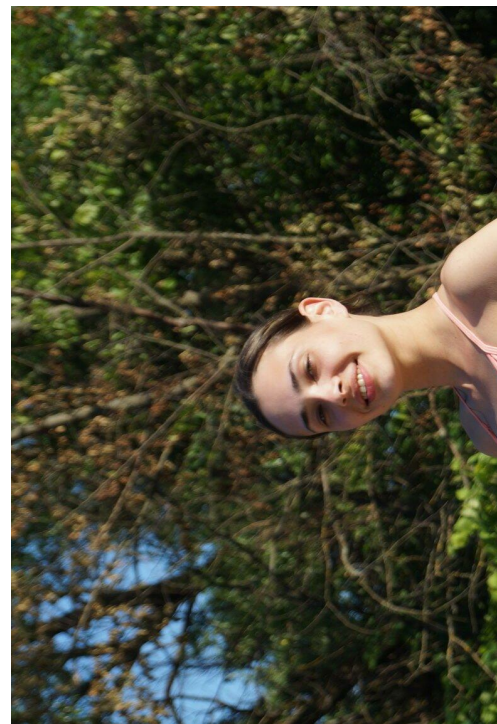

НАТАЛИЯ ИВАНОВА

рост: 170, вес: 54, грудь: 88, талия: 65, бедра: 95
<https://podium.im/es/models/2813869>