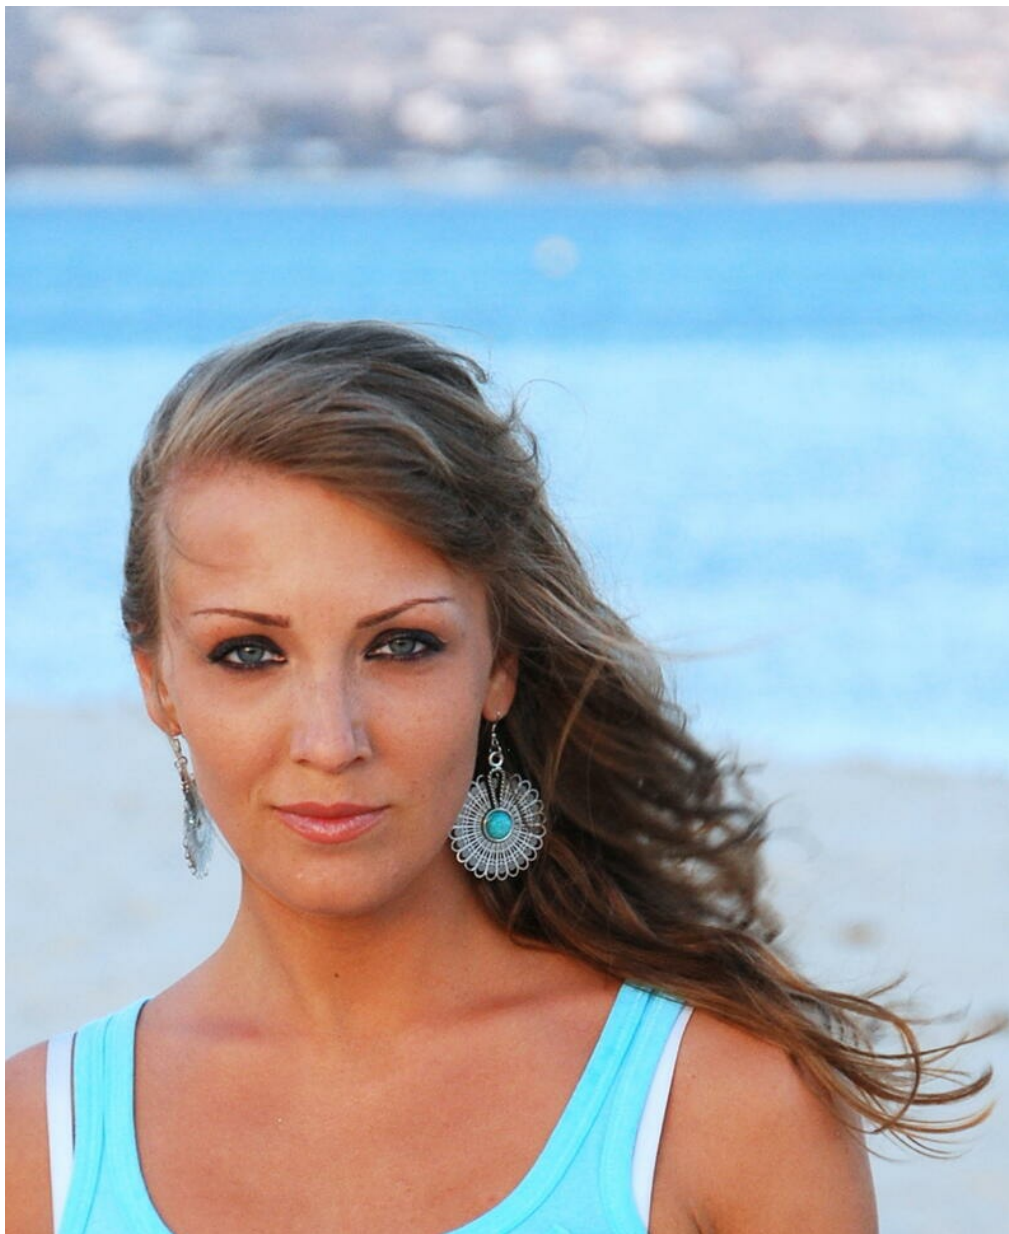

MARGARITA PASKEVIC

altura: 172, peso: 52, pecho: 88, cintura: 64, caderas: 90
<https://podium.im/es/models/2816>