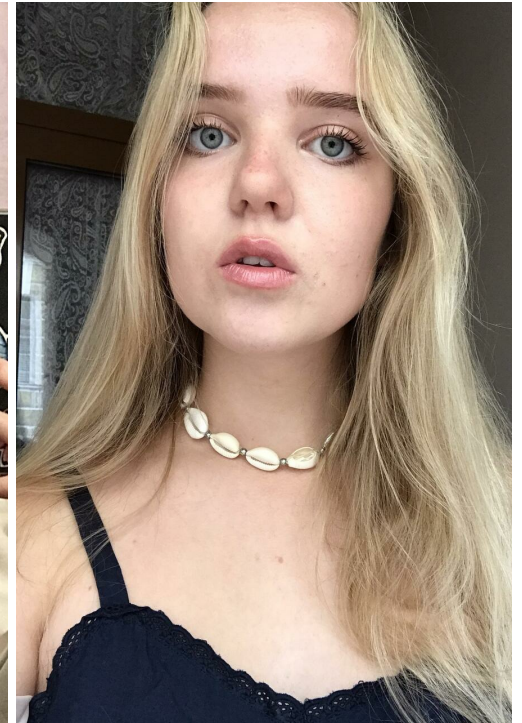

MARIA EFAROVA

altura: 170, peso: 63, pecho: 90, cintura: 65, caderas: 90
<https://podium.im/es/models/2822243>