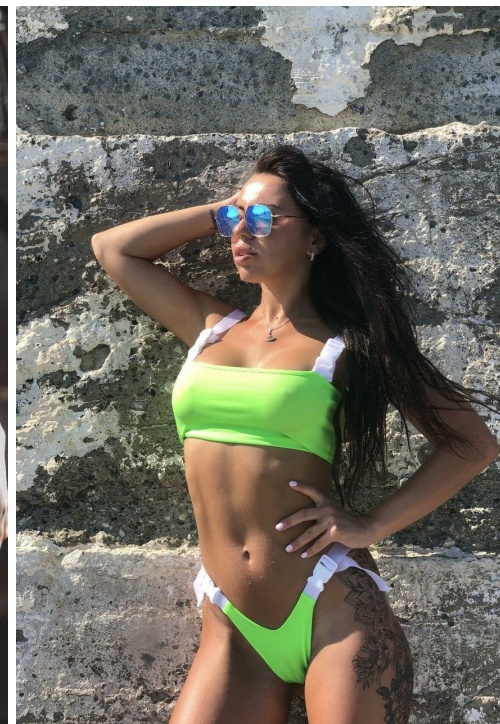

MARINA TISKOVA

altura: 172, peso: 60, pecho: 93, cintura: 64, caderas: 97
<https://podium.im/es/models/2824873>