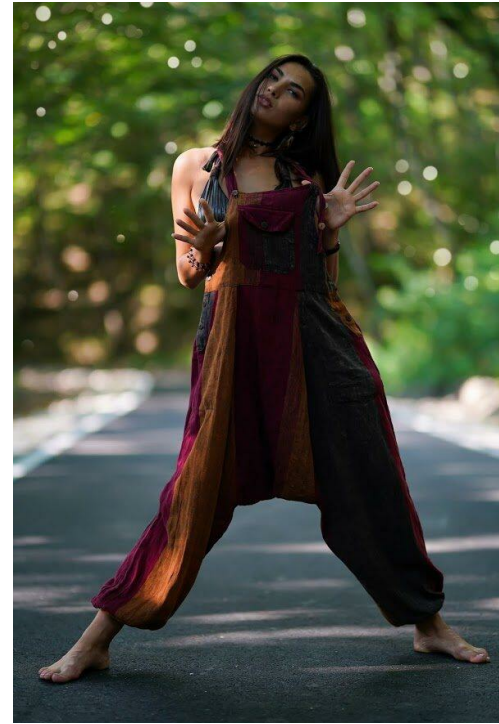

# KAMILLA BAANOVA

altura: 172, peso: 58, pecho: 88, cintura: 65, caderas: 95  
<https://podium.im/es/models/2833535>