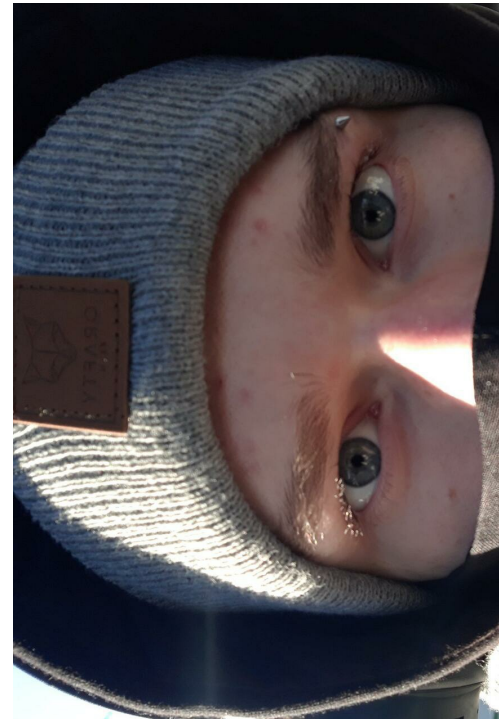

GEORGIJ MIHEEV

altura: 170, peso: 61, pecho: 75, cintura: 61, caderas: 74
<https://podium.im/es/models/2833869>