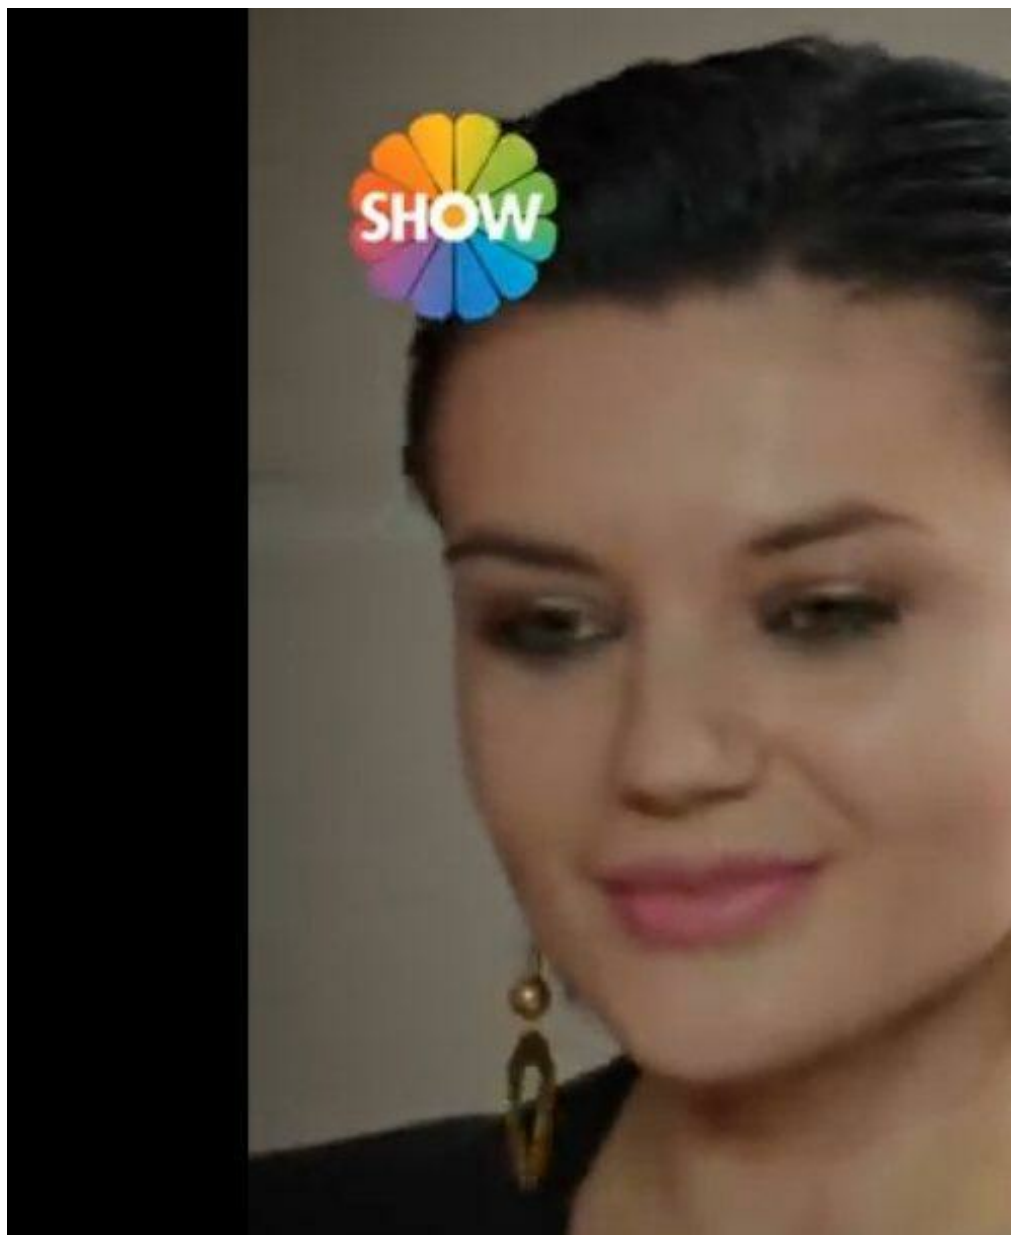

ЕЛЕНА САФРОНОВА

рост: 170, вес: 60, грудь: 88 талия: 67, бедра: 90
<https://podium.im/es/models/2835405>