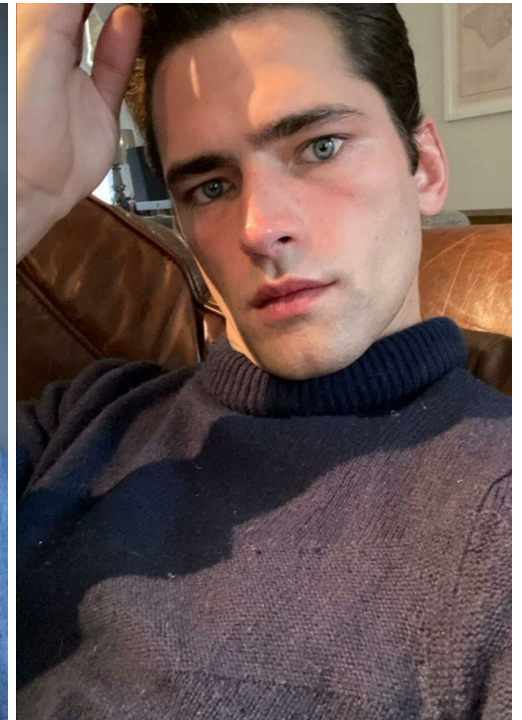

# PEDERSEN PEDERSEN

Größe: 188, Gewicht: 100, Brust: 90, Taille: 60, Hüfte: 90  
<https://podium.im/de/actors/2840115>