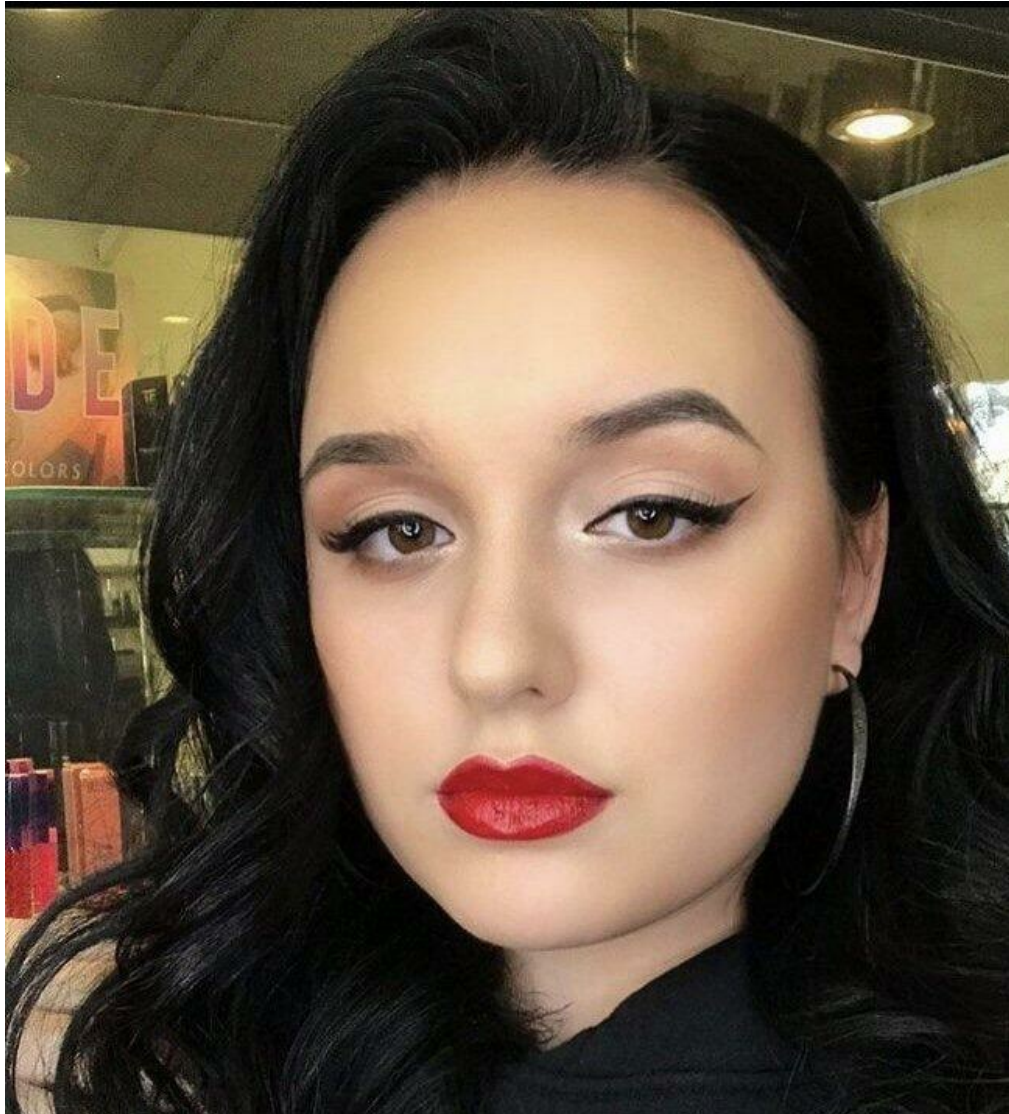

VLADISLAVA MEDVEDEVA

altura: 164, peso: 63, pecho: 95, cintura: 80, caderas: 100
<https://podium.im/es/actors/vladislava-medvedeva>