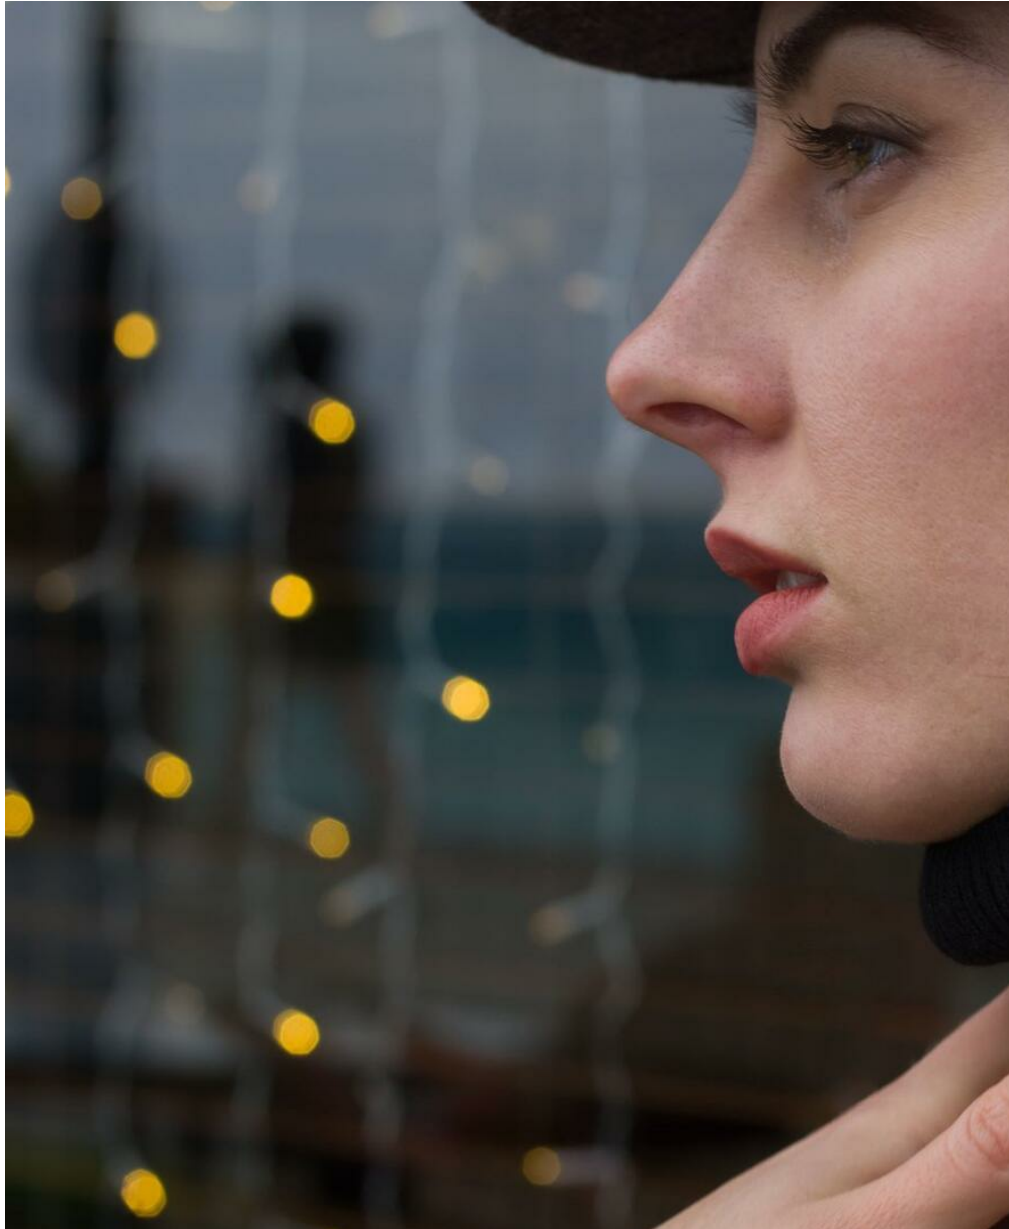

# JULIJA AVDEEVA

altura: 170, peso: 50, pecho: 87, cintura: 65, caderas: 90  
<https://podium.im/es/models/2844271>