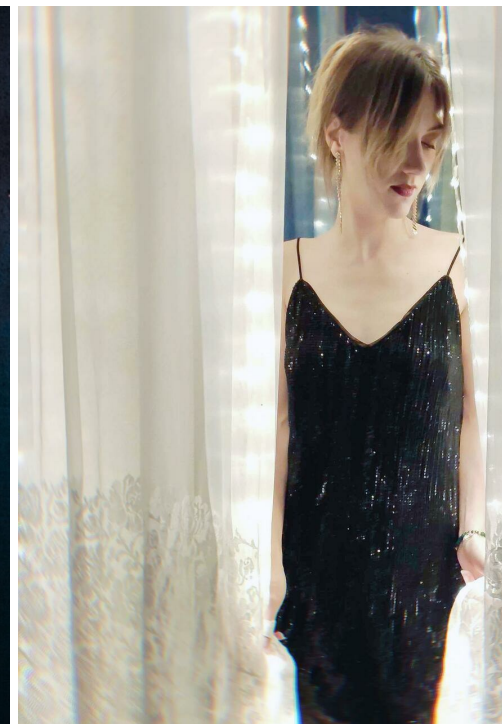

NATALIIA STEPANCHENKO

рост: 179, вес: 52, грудь: 86, талия: 62, бедра: 90
<https://podium.im/es/models/nataliastepanchenko>