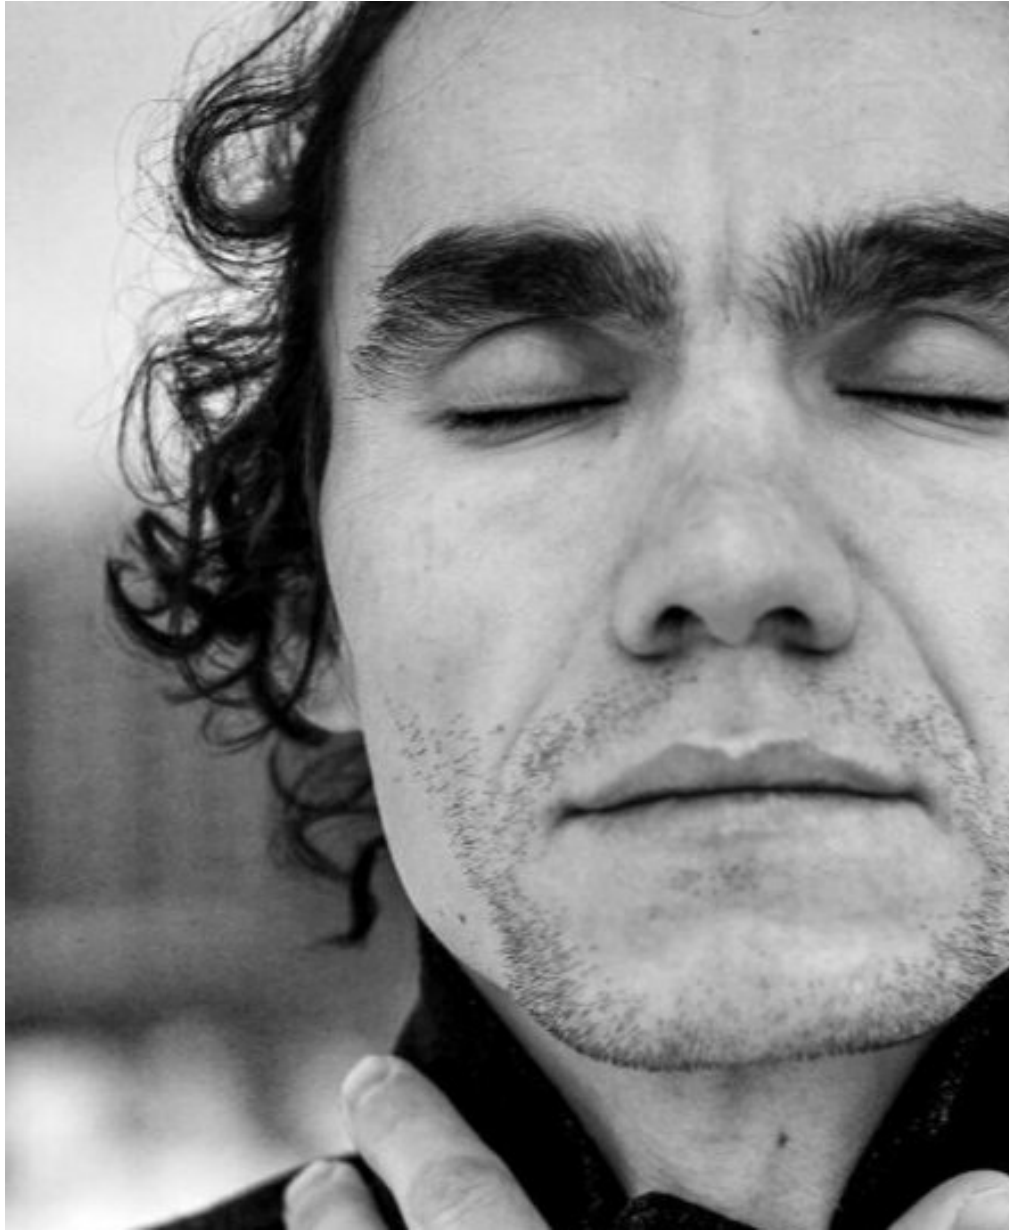

ILFIR MURATOV

altura: 186, peso: 76, pecho: 100, cintura: 81, caderas: 91
<https://podium.im/es/models/2846742>