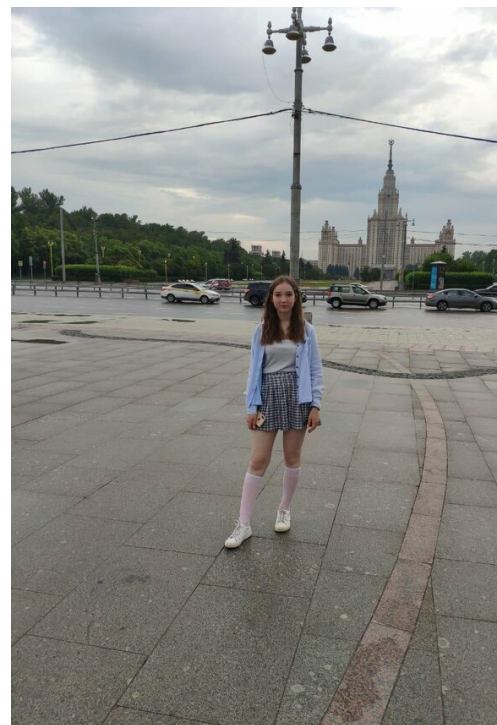

ЕКАТЕРИНА

altura: 166, peso: 55, pecho: 85, cintura: 60, caderas: 90
<https://podium.im/es/models/2848824>