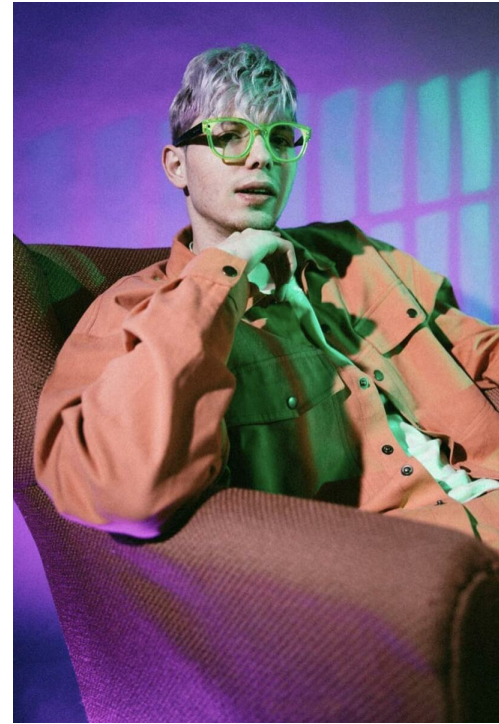

ZUSMAN

altura: 179, peso: 68, pecho: 90, cintura: 60, caderas: 90
<https://podium.im/es/models/2851174>